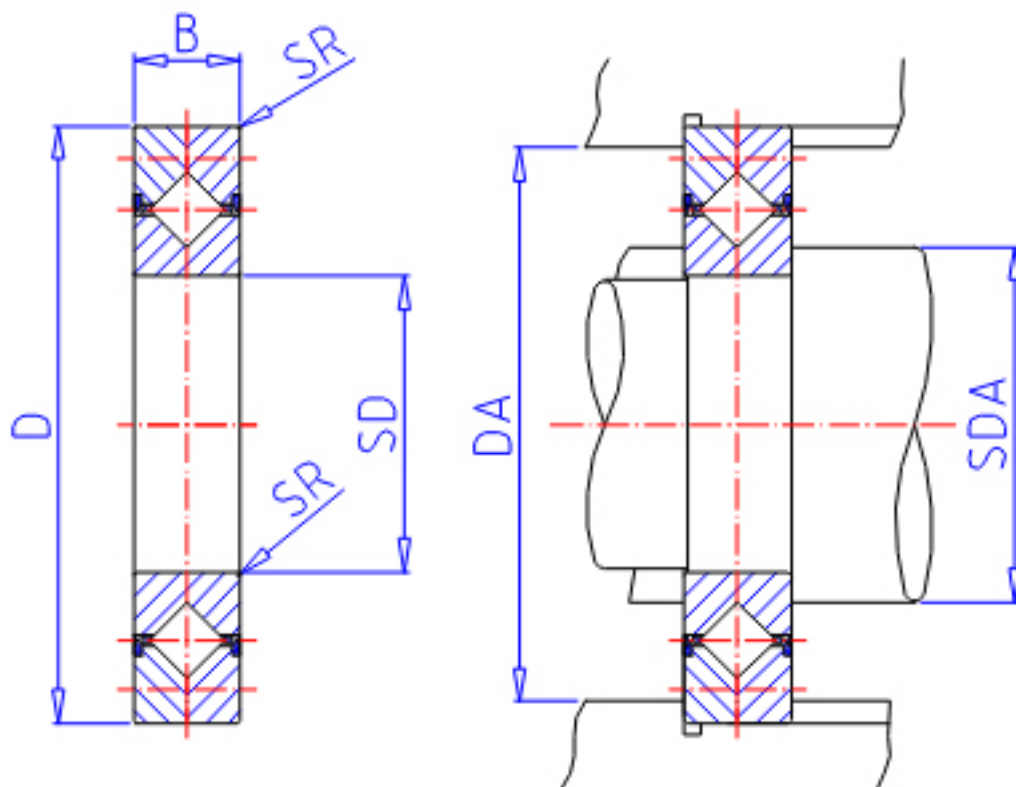

### IKO CRBC 30025UU参数

轴径	STDRT	300	mm	轴径
型号	ORDER	CRBC 30025UU		型号
重量	MASS	5880	g	重量
主要尺寸	SD	300	mm	内径
	D	360	mm	外径
	B	25	mm	宽度
	SR	2.5	mm	(最小)
安装尺寸	SDA	310	mm	-
	DA	341	mm	-
基本额定载荷	CR	73800	N	动载荷
	COR	162000	N	静载荷

### IKO CRBC 30025UU图片

参考资料:<http://www.sozhou.com/p/1e4396f6.html>