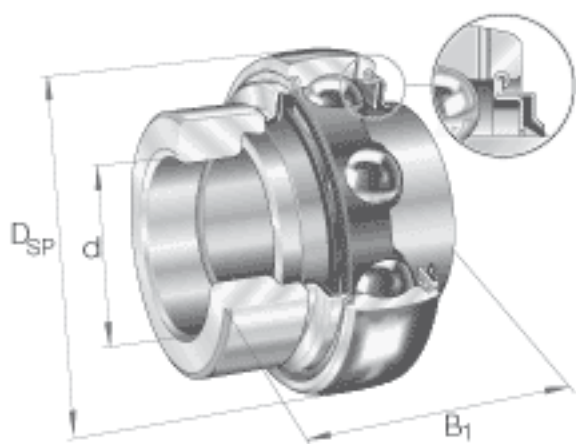

INA G1102-KRR-B-AS2/V参数

尺寸	d	28.575	mm	-	
	D_{SP}	62	mm	-	
	B_1	48.5	mm	-	
	B	36.5	mm	-	
	C	18	mm	-	
	C_2	20.7	mm	-	
	C_a	4.7	mm	-	
	D_1	52	mm	-	
	d_1	40.2	mm	-	
	$d_{3\ max}$	44	mm	-	
	S	18.3	mm	-	
	W	63.5	mm	-	
	重量	m	380	g	质量
	基本额定载荷	C_r	19500	N	基本额定动载荷，径向
C_{0r}		11300	N	基本额定静载荷，径向	
说明		6206		相关轴承决定当量载荷。	

INA G1102-KRR-B-AS2/V图片

参考资料:<http://www.sozhou.com/p/1e4e1a83.html>