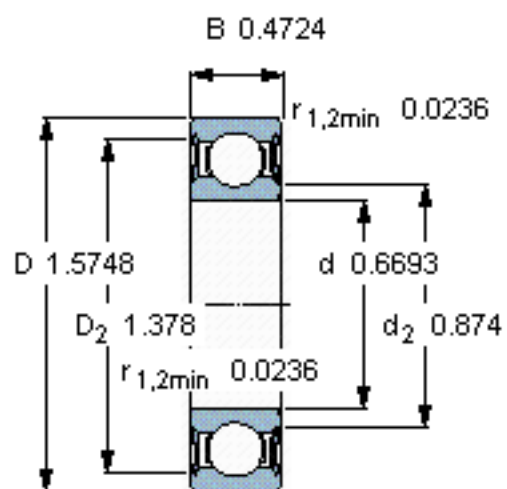

计算系数

k_r 0,025

f_0 13