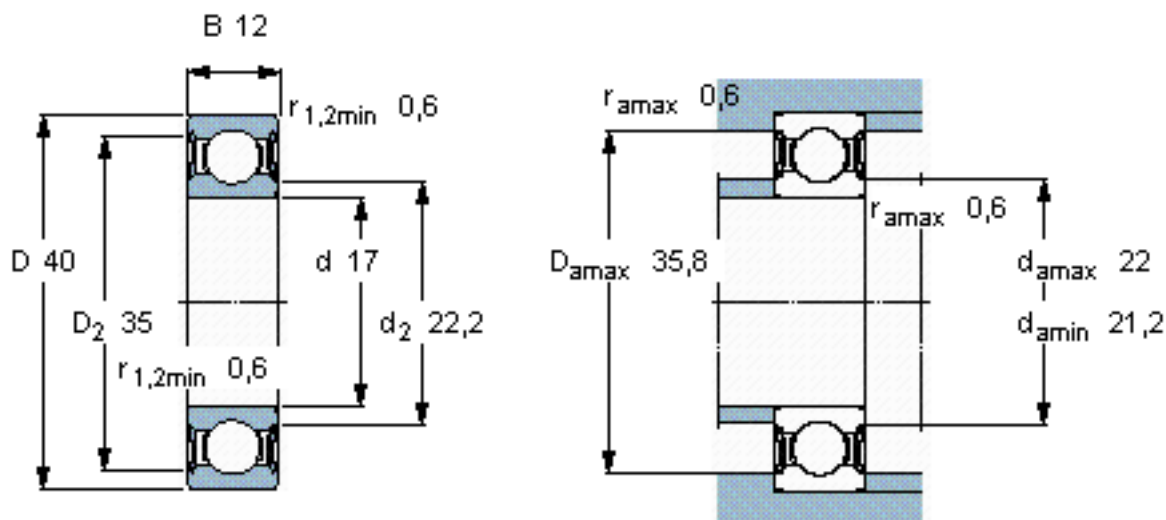

SKF 6203-2RSH/W64 *参数

主要尺寸	d	17	mm	-
	D	40	mm	-
	B	12	mm	-
基本额定载荷	C	9950	N	动载荷
	C_0	4750	N	静载荷
疲劳载荷极限	P_u	200	N	-
极限转速	极限转速	8400	r/min	-
重量	重量	65	g	-
型号	* SKF 探索者轴承	6203-2RSH/W64 *	-	-

SKF 6203-2RSH/W64 *图片