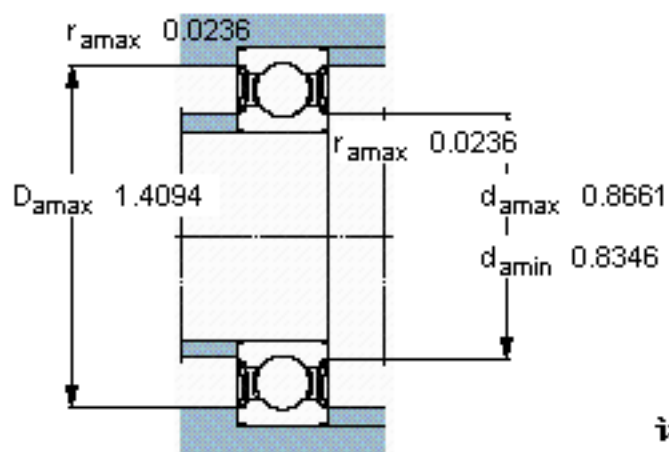

计算系数

k_r 0,025

f_0 13