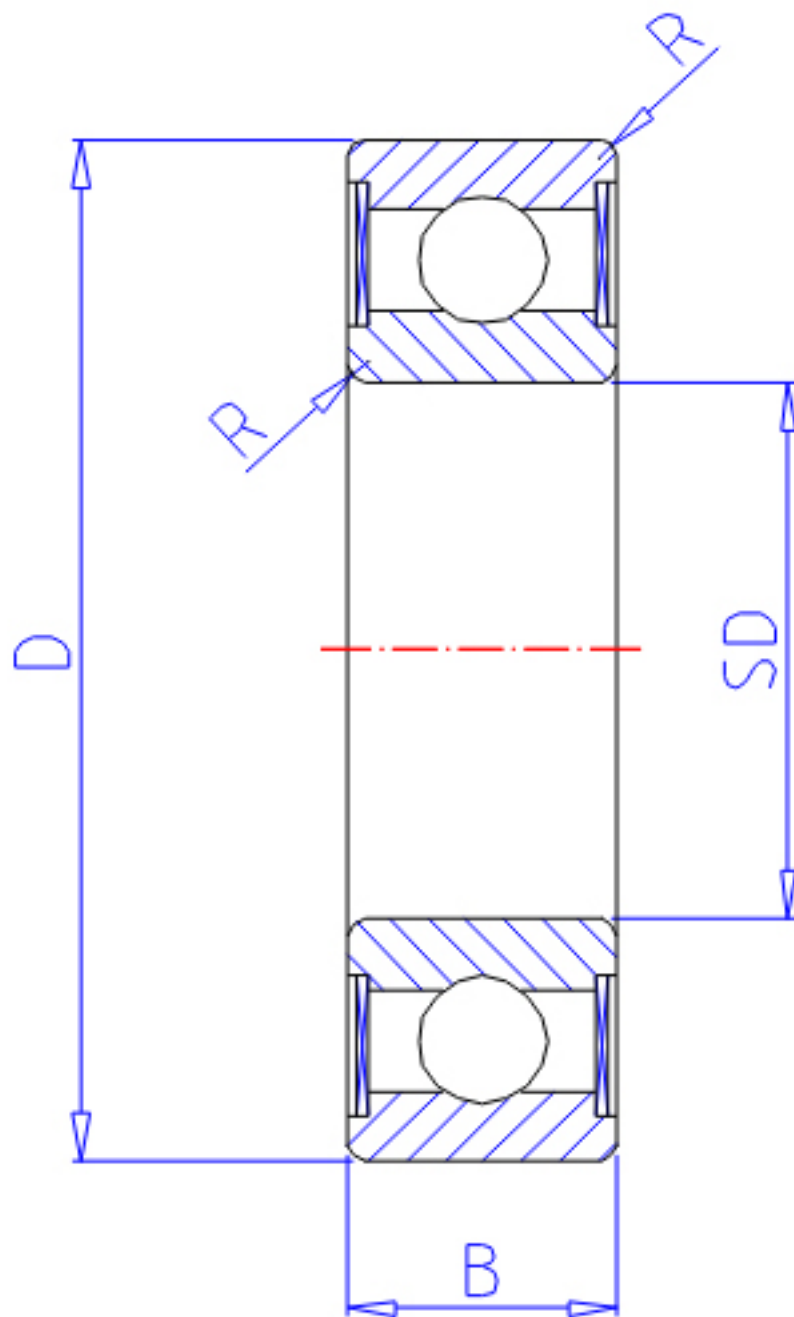

NTN 60/32LLB参数

主要尺寸	SD	32	mm	-
	D	58	mm	外径
	B	13	mm	宽度
	R	1.0	mm	-
型号	ORDER	60/32LLB		型号
基本额定载荷	CR	11800	N	动载荷
	COR	8050	N	静载荷
	CRF	1200	kgf	动载荷
	CORF	820	kgf	静载荷
极限转速	LSG	12000	r/min	脂润滑
	LSO	15000	r/min	油润滑
重量	MASS	130	g	重量

NTN 60/32LLB图片

参考资料:<http://www.sozhou.com/p/1e754d4d.html>