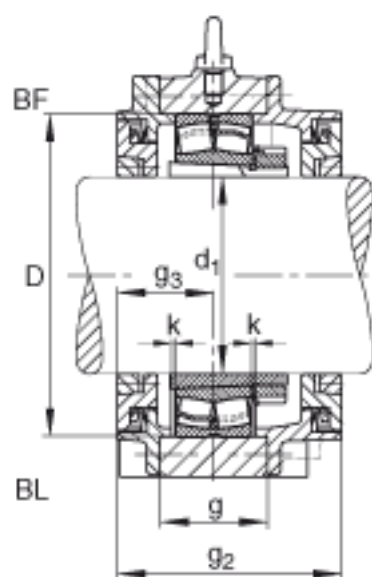

FAG BND3040-H-W-T-BL-S参数

尺寸	d ₁	180	mm	-
	a	600	mm	-
	h ₁	400	mm	-
	g ₂	226	mm	-
	b	190	mm	-
	D	310	mm	-
	g	110	mm	-
	g ₃	98	mm	-
	h	200	mm	-
	k	3	mm	-
	m	510	mm	-
	n	110	mm	-
	s	M30		-
说明	s ₂	M16		-
尺寸	t	340	mm	-
	u	36	mm	-
	v	45	mm	-
说明	s ₂	8		数量
		23040K		型号, 轴承
其他		H3040		质量, 紧定套
重量	m ₁	95000	g	质量, 轴承座
说明		BND3040		型号, 轴承座
尺寸	c	60	mm	-

FAG BND3040-H-W-T-BL-S图片

参考资料:<http://www.sozhou.com/p/1e9bcf73.html>