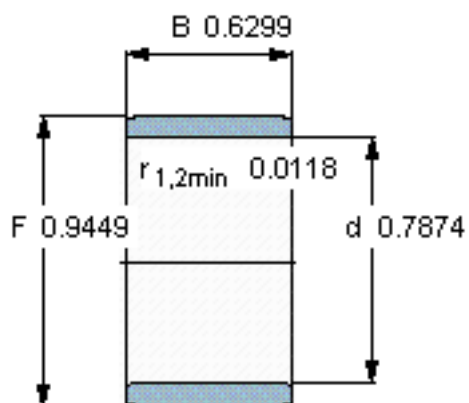

SKF IR 20x24x16参数

主要尺寸	d	20	mm	-
	F	24	mm	-
	B	16	mm	-
	最小	0.3	mm	-
重量	重量	17	g	-
型号	型号	IR 20x24x16	-	-

SKF IR 20x24x16图片

参考资料:<http://www.sozhou.com/p/1ea1d891.html>