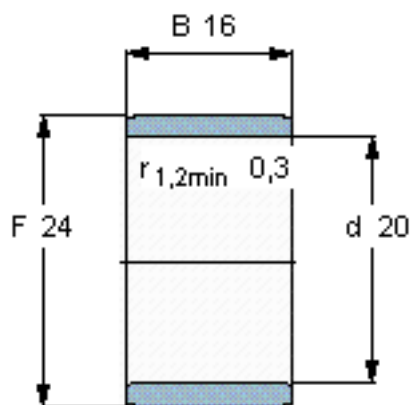

SKF IR 20x24x16参数

主要尺寸	d	20	mm	-
	F	24	mm	-
	B	16	mm	-
	最小	0.3	mm	-
重量	重量	17	g	-
型号	型号	IR 20x24x16	-	-

SKF IR 20x24x16图片

参考资料:<http://www.sozhou.com/p/1ea1d891.html>