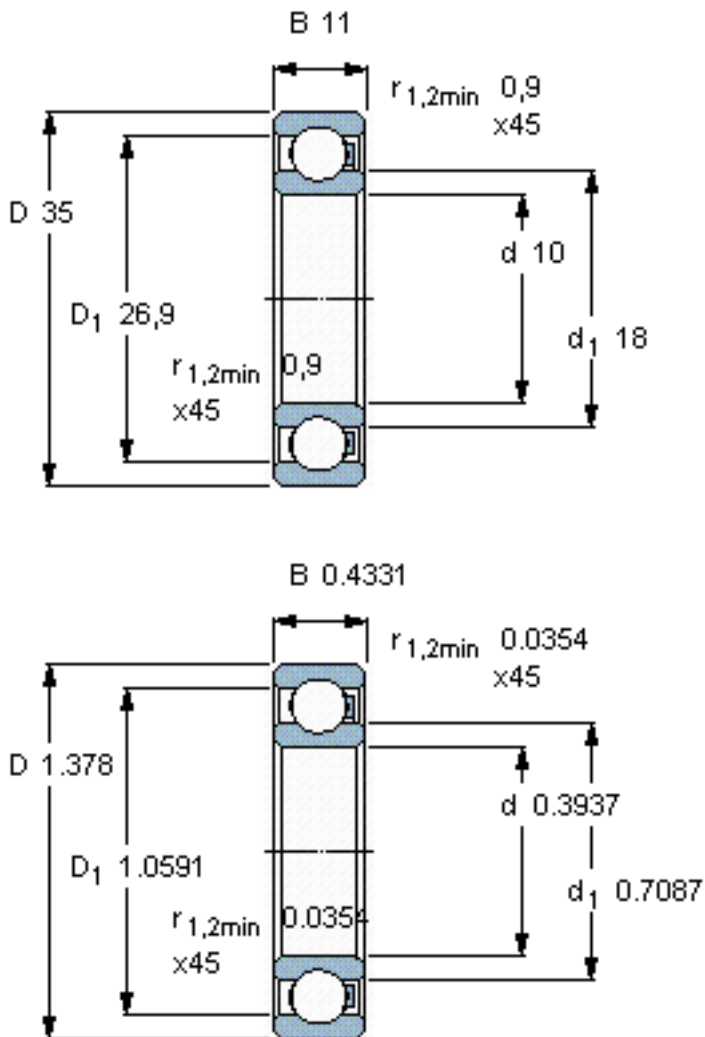

### SKF 6300/HR22T2参数

主要尺寸	d	10	mm	-
	D	35	mm	-
	B	11	mm	-
承载能力	动态 <sup>1</sup>	195	N	-
	静止 <sup>2</sup>	150	N	-
额定转速	最大 <sup>3</sup>	1230	r/min	-
重量	重量	15	g	-
型号	型号	6300/HR22T2	-	-

### SKF 6300/HR22T2图片

参考资料: <http://www.sozhou.com/p/1ea9882b.html>