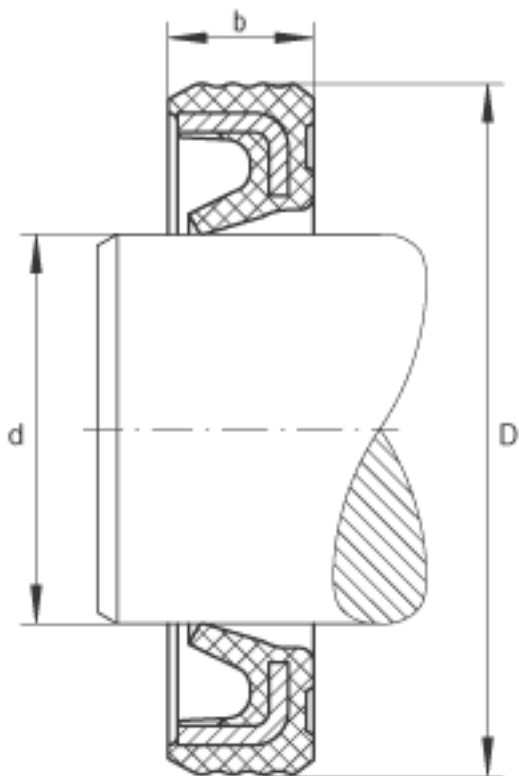

INA G25X32X4参数

尺寸	d	25	mm	-
	D	32	mm	-
	b	4	mm	公差: +0,1 / -0,2
重量	m	2.3	g	质量

INA G25X32X4图片

参考资料:<http://www.sozhou.com/p/1ead38ea.html>