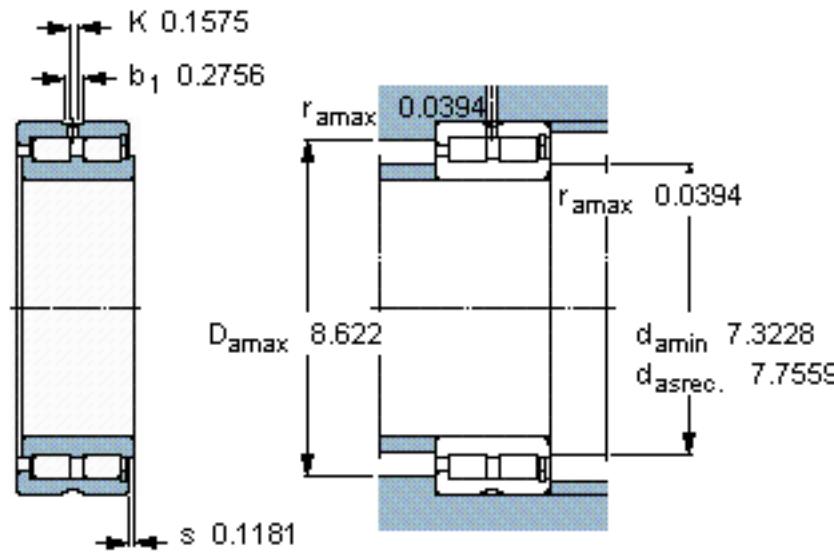

计算系数

k_r 0,2