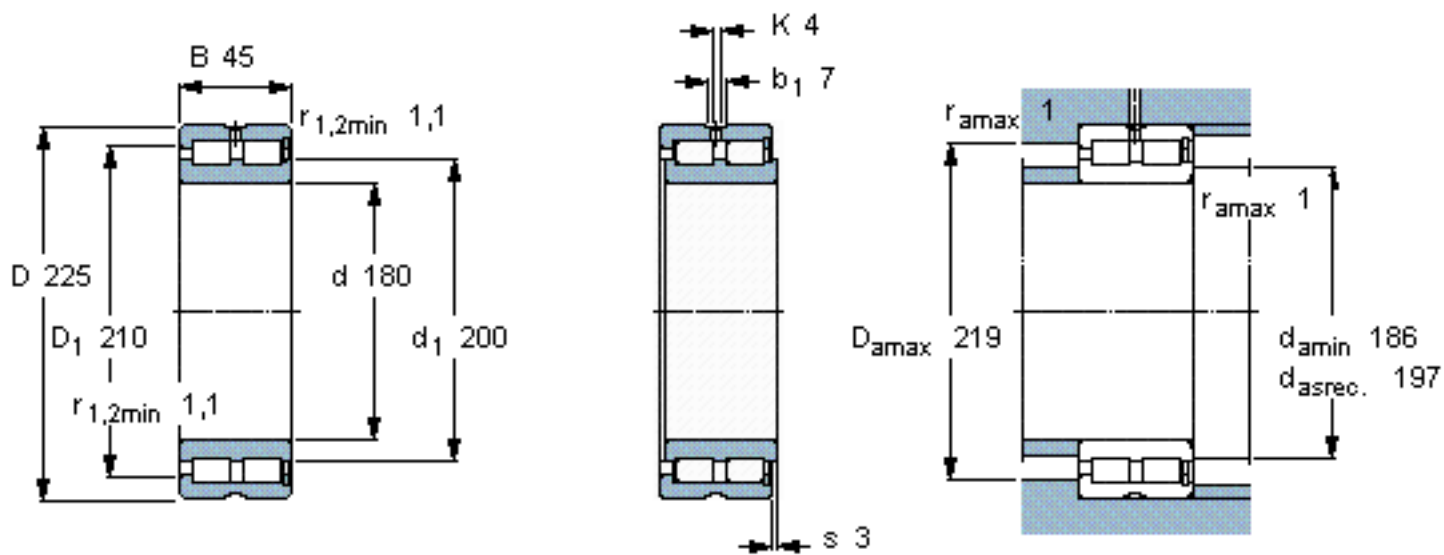

SKF NNCF 4836 CV参数

主要尺寸	d	180	mm	-
	D	225	mm	-
	B	45	mm	-
基本额定载荷	C	297000	N	动载荷
	C_0	695000	N	静载荷
疲劳载荷极限	P_u	69500	N	-
额定转速	参考转速	1200	r/min	-
	极限转速	1500	r/min	-
重量	重量	4200	g	-
型号	型号	NNCF 4836 CV	-	-

SKF NNCF 4836 CV图片