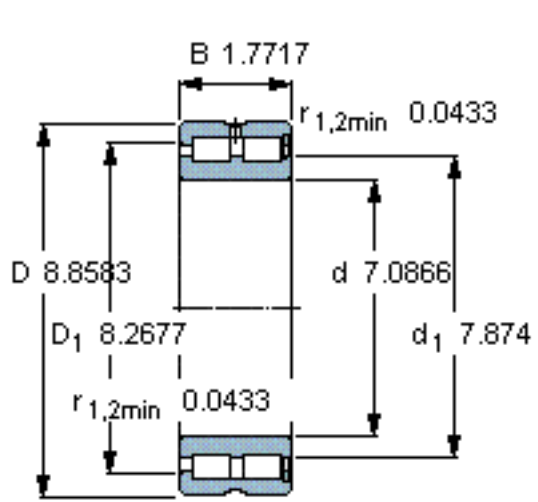

计算系数

k_r 0,2