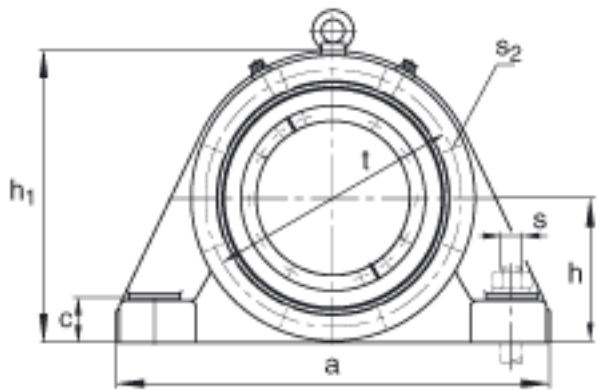

参考资料:<http://www.sozhou.com/p/1ef70e43.html>