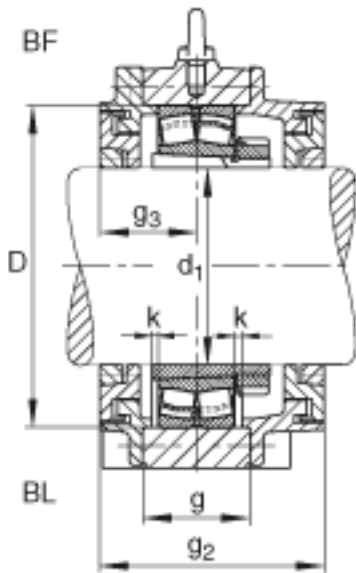

FAG BND3136-H-W-Y-BF-S参数

尺寸	d_1	160	mm	-
	a	600	mm	-
	h_1	395	mm	-
	g_2	250	mm	-
	b	200	mm	-
	c	58	mm	-
	D	300	mm	-
	g	125	mm	-
	g_3	115	mm	-
	h	200	mm	-
	m	490	mm	-
	n	105	mm	-
	s	M30		-
说明	s_2	M16		-
尺寸	t	350	mm	-
	u	36	mm	-
	v	45	mm	-
说明	s_2	8		数量
		23136K		型号, 轴承
其他		H3136		质量, 紧定套
重量	m_1	110000	g	质量, 轴承座
说明		BND3136		型号, 轴承座

FAG BND3136-H-W-Y-BF-S图片

参考资料:<http://www.sozhou.com/p/1ef70e43.html>