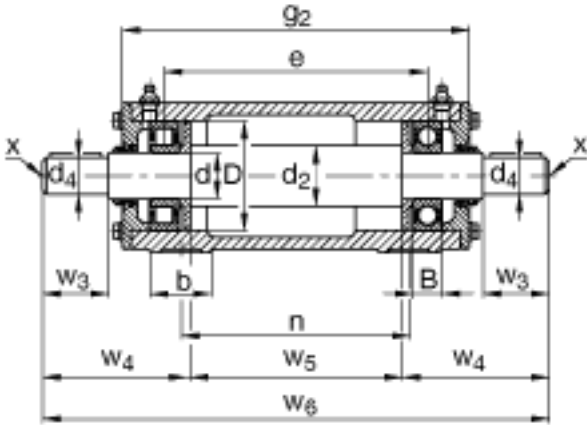

FAG VRE320-B参数

说明		VRE3		型号, 轴承单元系列
尺寸	h	130	mm	-
	m	320	mm	-
	n	500	mm	-
	s	M20		-
	w₃	170	mm	-
	w₄	268	mm	-
	w₅	500	mm	-
	w₆	1036	mm	-
说明		NJ320-E-TVP2		型号, 轴承, 左侧
		6320		型号, 轴承, 右侧
		VR320-A		轴承座
		VRW320-A		轴, 完全
重量	m₁	90000	g	质量, 轴承座
	m₂	177000	g	质量, 单元
尺寸	d	100	mm	-
	a	400	mm	-
	h₁	260	mm	-
	g₂	665	mm	-
	B	47	mm	-
	b	95	mm	-
	c	40	mm	-
	D	215	mm	-
	d₂	120	mm	-
	d₄	90	mm	-
	e	571	mm	-

FAG VRE320-B图片

参考资料:<http://www.sozhou.com/p/1efa698d.html>