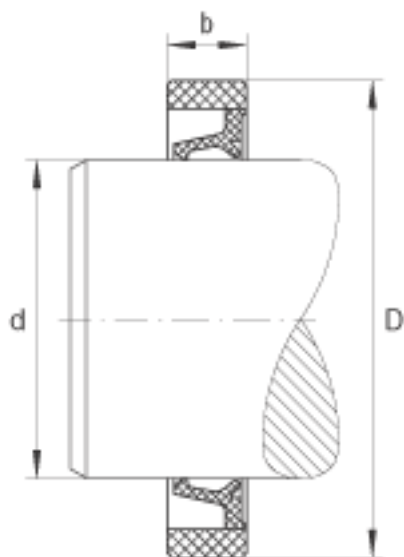

INA SD30X40X4参数

尺寸	d	30	mm	-
	D	40	mm	-
	b	4	mm	公差: +0,1 / -0,2
重量	m	2.1	g	质量

INA SD30X40X4图片

参考资料:<http://www.sozhou.com/p/1f02aa3c.html>