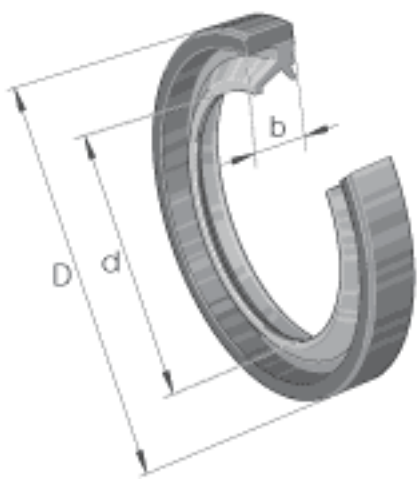

INA SD30X40X4参数

尺寸	d	30	mm	-
	D	40	mm	-
	b	4	mm	公差: +0,1 / -0,2
重量	m	2.1	g	质量

INA SD30X40X4图片

参考资料:<http://www.sozhou.com/p/1f02aa3c.html>