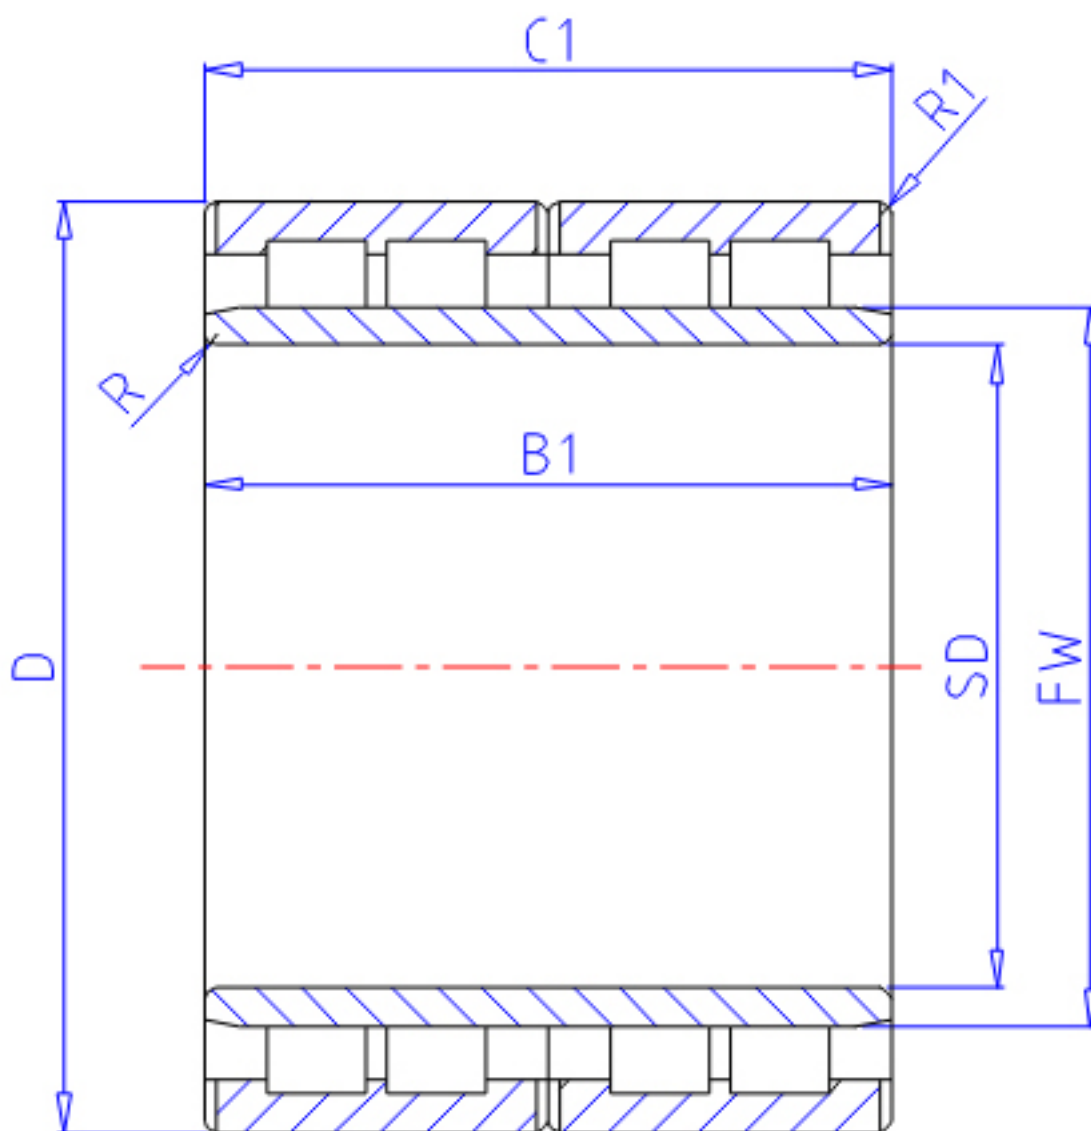

NTN 4R4611参数

主要尺寸	SD	230	mm	-
	D	340	mm	外径
	B1	260	mm	宽度
	C1	260	mm	-
	R	3	mm	(最小)
	R2	3.0	mm	(最小)
	R1	3.0	mm	(最小)
型号	ORDER	4R4611		型号
基本额定载荷	CR	2050000	N	动载荷
	COR	5100000	N	静载荷
	CRF	209 000	kgf	动载荷
	CORF	520 000	kgf	静载荷
尺寸	FW	261	mm	-
重量	MASS	82600	g	重量

NTN 4R4611图片

参考资料:<http://www.sozhou.com/p/1f05198e.html>