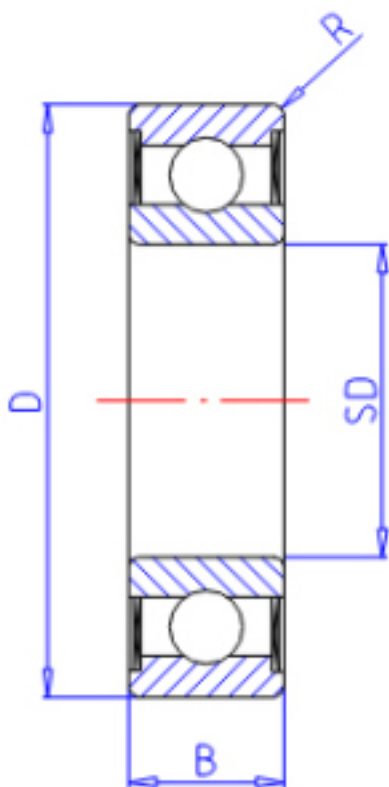

KOYO 69042RS参数

主要尺寸	SD	20	mm	内径
	D	37	mm	外径
	B	9	mm	宽度
	R	0.3	mm	(最小)
型号	ORDER	69042RS		型号
基本额定载荷	C	6350	N	动载荷
	C0	3700	N	静载荷
极限转速	NG	11000	1/min	脂润滑

KOYO 69042RS图片

参考资料:<http://www.sozhou.com/p/1f0b5b9d.html>