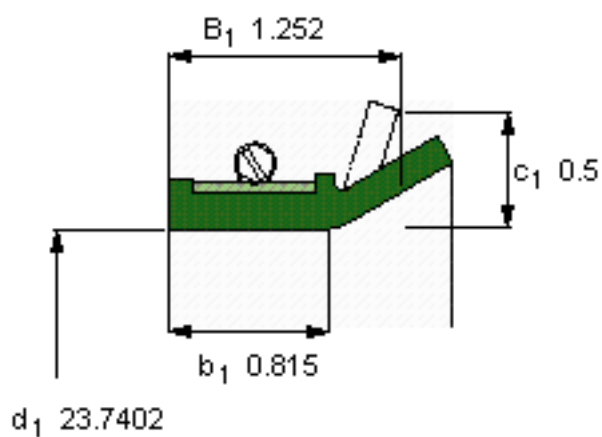

SKF 524365参数

主要尺寸	d_1	603	mm	-
	B_1	31.8	mm	-
	b_1	20.7	mm	-
说明	设计	CT1	-	-
	密封唇材料	R	-	-
	型号	524365	-	-
	美国图纸编号	524365	-	-

SKF 524365图片

参考资料:<http://www.sozhou.com/p/1f0fa574.html>