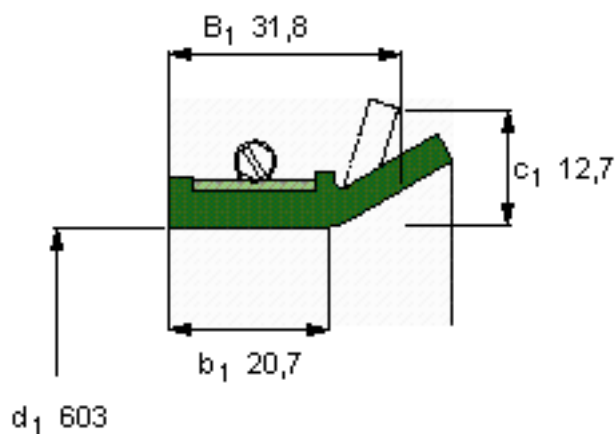

SKF 524365参数

主要尺寸	d_1	603	mm	-
	B_1	31.8	mm	-
	b_1	20.7	mm	-
说明	设计	CT1	-	-
	密封唇材料	R	-	-
	型号	524365	-	-
	美国图纸编号	524365	-	-

SKF 524365图片

参考资料:<http://www.sozhou.com/p/1f0fa574.html>