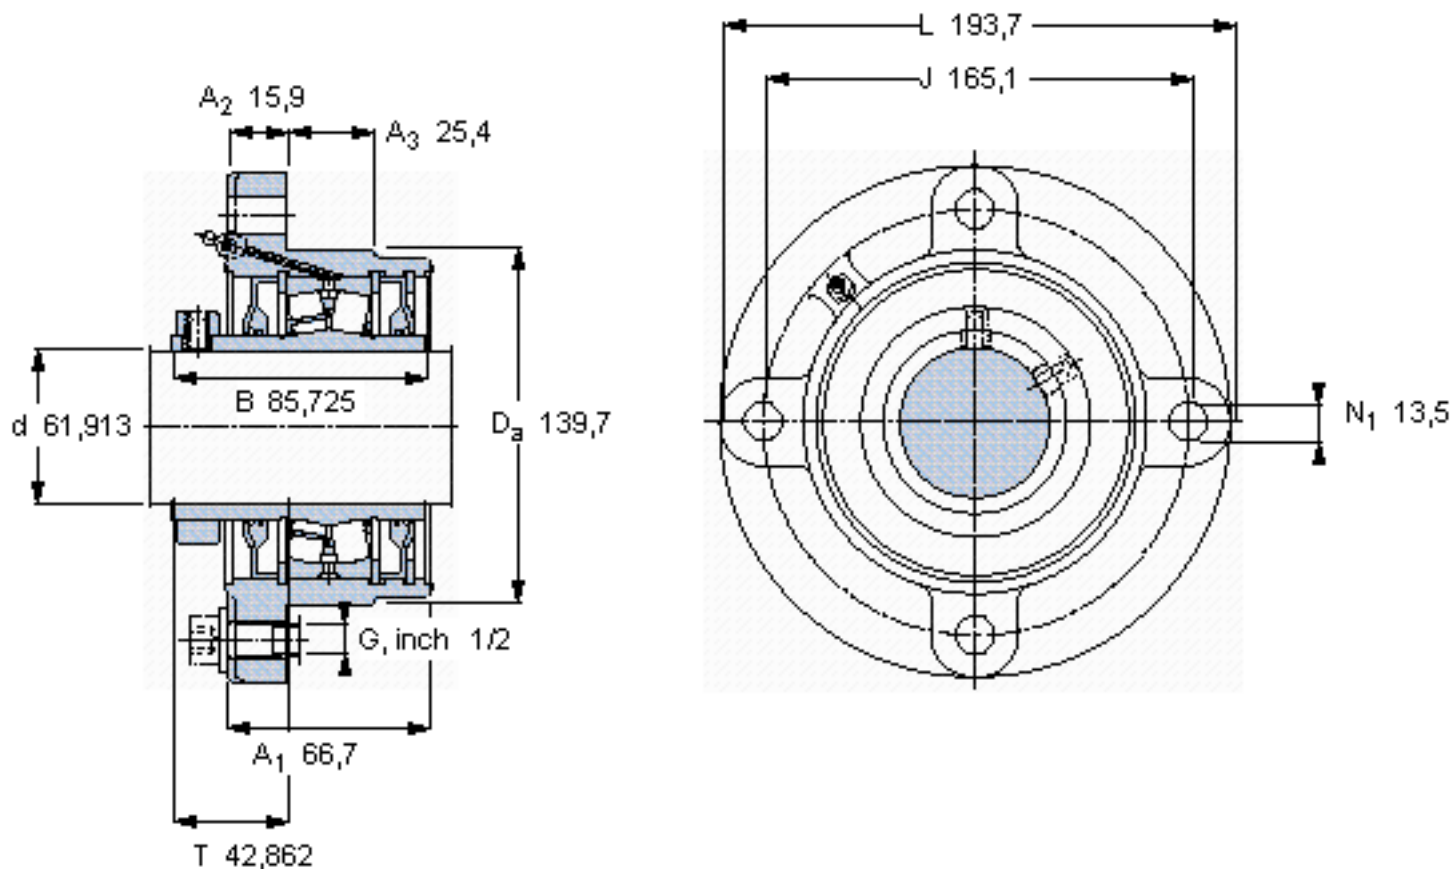

SKF FYRP 2.7/16 H参数

主要尺寸	d	61.913	mm	-
	A ₁	66.7	mm	-
	J	165.1	mm	-
	L	193.7	mm	-
	T	42.862	mm	-
基本额定载荷	C	148000	N	动载荷
	C ₀	183000	N	静载荷
极限转速	极限转速	1800	r/min	-
重量	重量	6350	g	-
型号	型号	FYRP 2.7/16 H	-	-
基本轴承型号	基本轴承型号	22213	-	-

SKF FYRP 2.7/16 H图片

参考资料: <http://www.sozhou.com/p/1f111da6.html>