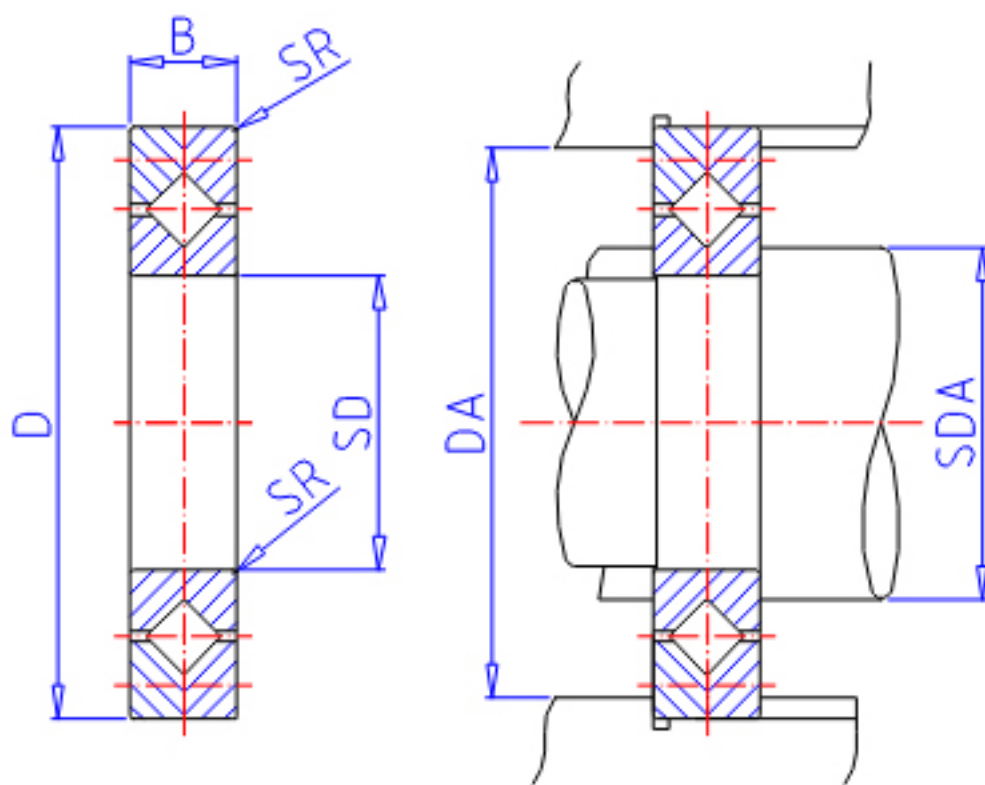

IKO CRB 11020参数

轴径	STDRT	110	mm	轴径
型号	ORDER	CRB 11020		型号
重量	MASS	1560	g	重量
主要尺寸	SD	110	mm	内径
	D	160	mm	外径
	B	20	mm	宽度
	SR	1.0	mm	(最小)
安装尺寸	SDA	118	mm	-
	DA	144	mm	-
基本额定载荷	CR	41200	N	动载荷
	COR	66700	N	静载荷

IKO CRB 11020图片

参考资料:<http://www.sozhou.com/p/1f3514aa.html>