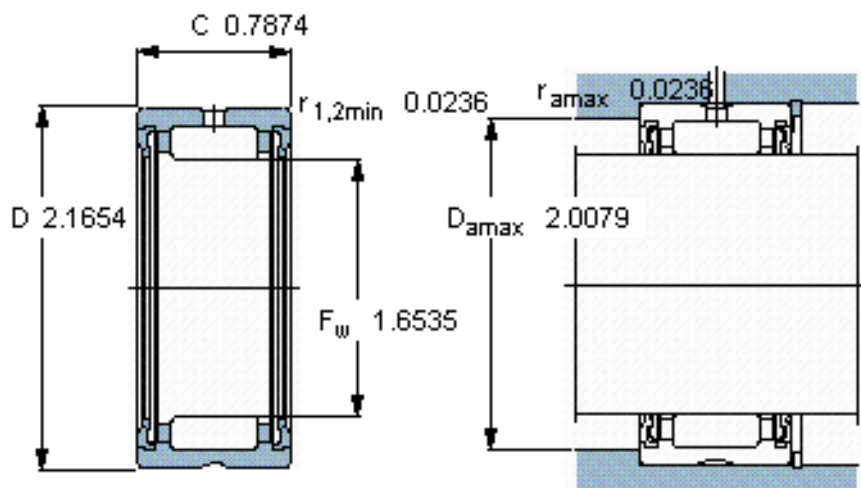

SKF RNA 4907. 2RS参数

主要尺寸	F_w	42	mm	-
	D	55	mm	-
	C	20	mm	-
基本额定载荷	C	27000	N	动载荷
	C_0	43000	N	静载荷
疲劳载荷极限	P_u	5400	N	-
额定转速	参考转速	-	r/min	-
	极限转速	4800	r/min	-
重量	重量	110	g	-
型号	型号	RNA 4907. 2RS	-	-

SKF RNA 4907. 2RS图片

适宜的附件

G密封件
SD密封件：
CR密封件

适宜的附件

G密封件
SD密封件：
CR密封件

参考资料:<http://www.sozhou.com/p/1f5dff1a.html>