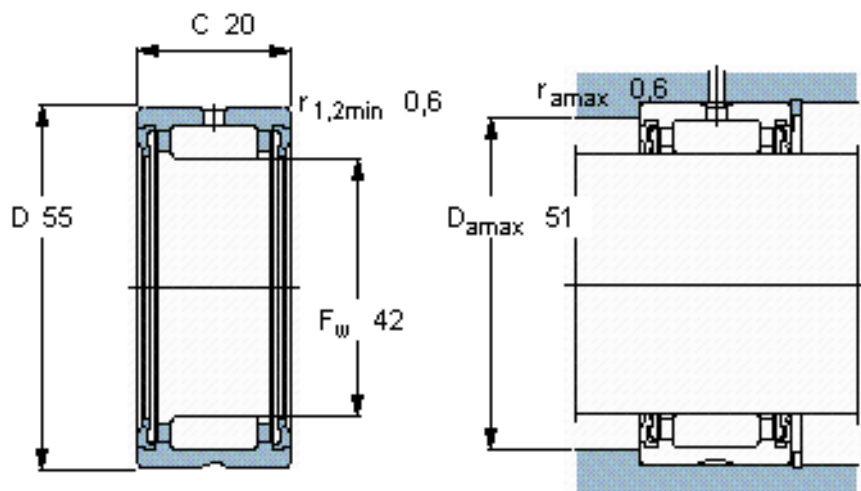

SKF RNA 4907. 2RS参数

主要尺寸	F_w	42	mm	-
	D	55	mm	-
	C	20	mm	-
基本额定载荷	C	27000	N	动载荷
	C_0	43000	N	静载荷
疲劳载荷极限	P_u	5400	N	-
额定转速	参考转速	-	r/min	-
	极限转速	4800	r/min	-
重量	重量	110	g	-
型号	型号	RNA 4907. 2RS	-	-

SKF RNA 4907. 2RS图片

适宜的附件

G密封件
SD密封件：
CR密封件

适宜的附件

G密封件
SD密封件：
CR密封件

参考资料:<http://www.sozhou.com/p/1f5dff1a.html>