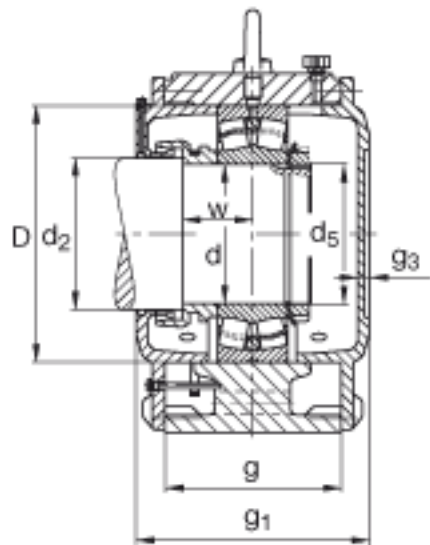

FAG LOE226-N-AL-L参数

尺寸	d	130	mm	-
	a	570	mm	-
	h ₁	345	mm	-
	g ₁	260	mm	-
说明		55-75	mm	油位高度
尺寸	b	175	mm	-
说明		LOE226-N-AL-L		型号, 轴承座
尺寸	c	65	mm	-
	D	230	mm	-
	d ₂	136	mm	-
	d ₅	M130x2		-
	g	185	mm	-
	g ₃	18	mm	-
	h	190	mm	-
	m	460	mm	-
	n	90	mm	-
	s	M30		-
	u	36	mm	-
	v	50	mm	-
	w	77	mm	-
说明		22226		型号, 轴承
		KM26		型号, 锁紧螺母
		MB26		型号, 爪式垫圈
		2.3 1		初始润滑油量
重量	m ₁	93000	g	质量, 轴承座

FAG LOE226-N-AL-L图片

参考资料:<http://www.sozhou.com/p/1f6890d3.html>