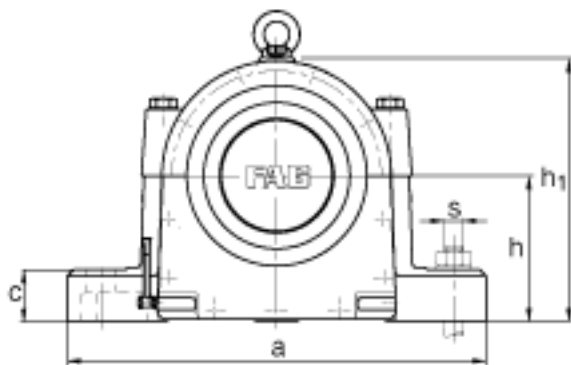

参考资料:<http://www.sozhou.com/p/1f6890d3.html>