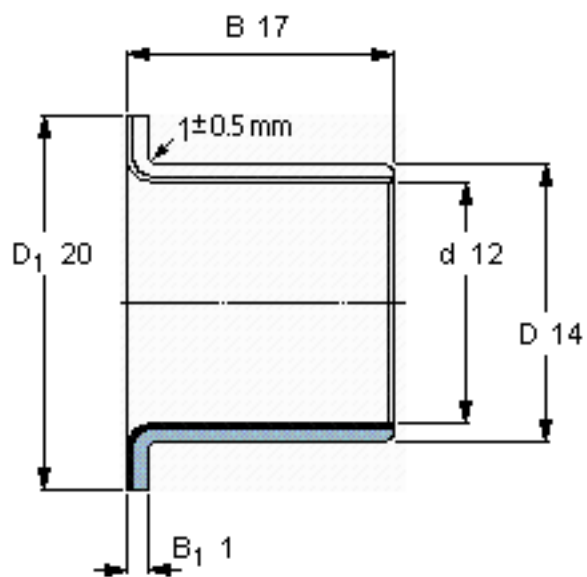

SKF PCMF 121417 B参数

主要尺寸	d	12	mm	-
	D	14	mm	-
	D ₁	20	mm	-
	B	17	mm	-
	B ₁	1	mm	-
基本额定载荷	C	14300	N	动载荷
	C ₀	45000	N	静载荷
	C _a	9150	N	动载荷(轴向)
	C ₀	28500	N	静载荷(轴向)
重量	重量	7	g	-
型号	型号	PCMF 121417 B	-	-

SKF PCMF 121417 B图片