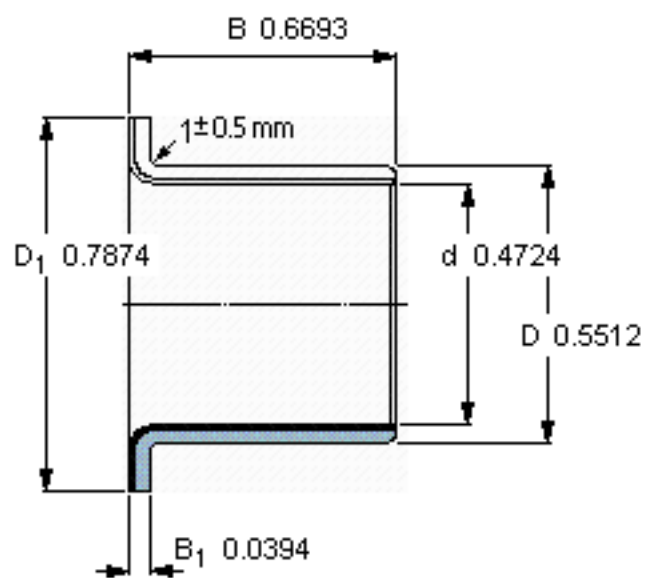

特定负荷系数
材料常数

K 80
 K_M 480