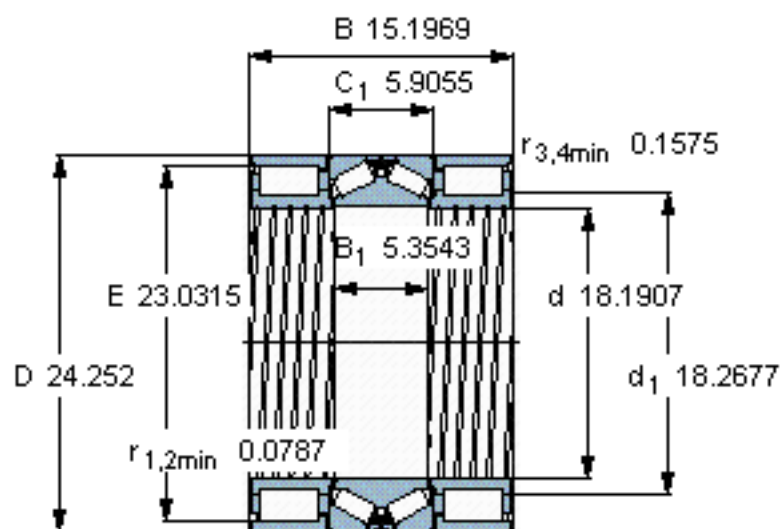

SKF BVNB 328362 A/HA1参数

主要尺寸	d	462.045	mm	-
	D	616	mm	-
	B	386	mm	-
基本额定载荷	C	2050000	N	动载荷
	C_0	4300000	N	静载荷
	C	1800000	N	动载荷
	C_0	7350000	N	静载荷
疲劳载荷极限	P_u	355000	N	-
	P_u	550000	N	-
重量	重量	310000	g	-
型号	型号	BVNB 328362 A/HA1	-	-

SKF BVNB 328362 A/HA1图片

对比负荷额定值 [kN]
 C_F 540
 C_{Fa} 424

参考资料:<http://www.sozhou.com/p/1f9c6040.html>

对比负荷额定值 [kN]

C_F 540

C_{Fa} 424