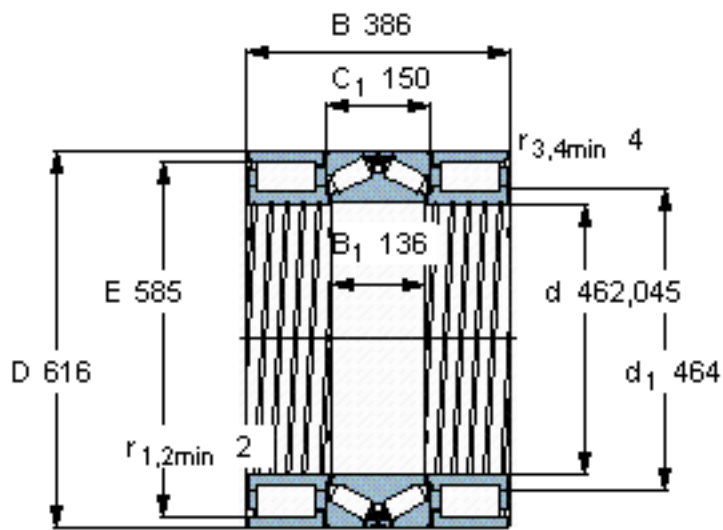

SKF BVNB 328362 A/HA1参数

主要尺寸	d	462.045	mm	-
	D	616	mm	-
	B	386	mm	-
基本额定载荷	C	2050000	N	动载荷
	C_0	4300000	N	静载荷
	C	1800000	N	动载荷
	C_0	7350000	N	静载荷
疲劳载荷极限	P_u	355000	N	-
	P_u	550000	N	-
重量	重量	310000	g	-
型号	型号	BVNB 328362 A/HA1	-	-

SKF BVNB 328362 A/HA1图片

对比负荷额定值 [kN]
 C_F 540
 C_{Fa} 424

参考资料:<http://www.sozhou.com/p/1f9c6040.html>

对比负荷额定值 [kN]

C_F 540

C_{Fa} 424