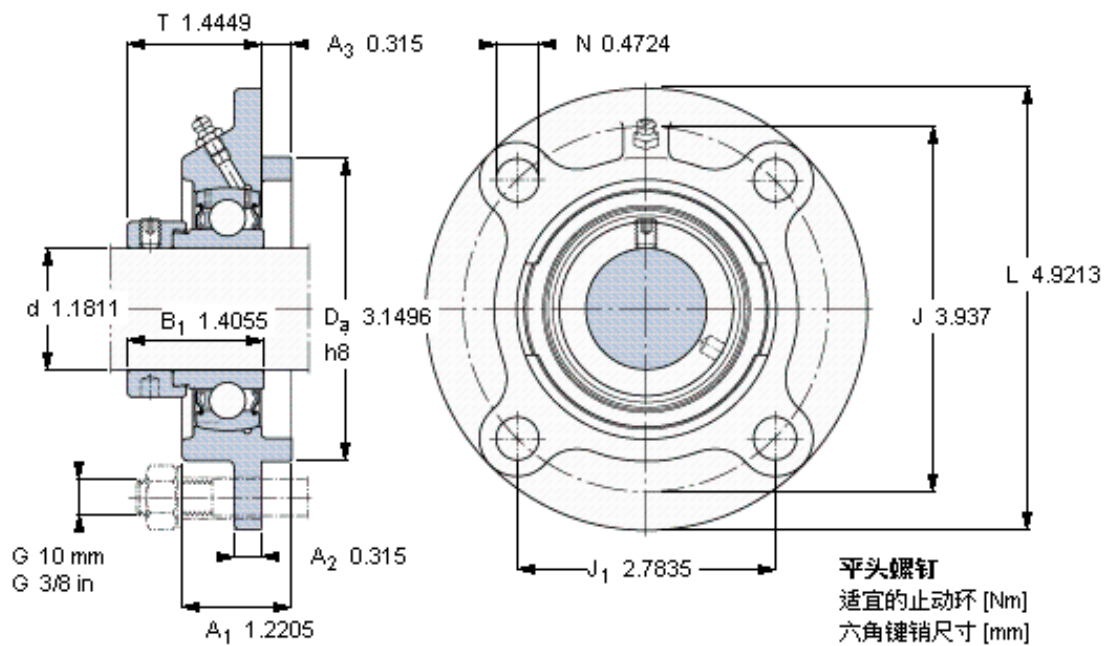

SKF FYC 30 FM参数

主要尺寸	d	30	mm	-
	A ₁	31	mm	-
	J	100	mm	-
	L	125	mm	-
	T	36.7	mm	-
基本额定载荷	C	19500	N	动载荷
	C ₀	11200	N	静载荷
极限转速	带h6轴公差	6300	r/min	-
重量	重量	1400	g	-
型号	轴承单元	FYC 30 FM	-	-
	轴承座	FYC 506	-	-
	轴承	YET 206	-	-

SKF FYC 30 FM图片

M 8x
6,5
4

参考资料: <http://www.sozhou.com/p/1f9c90ac.html>

M 8x
 6,5
 4