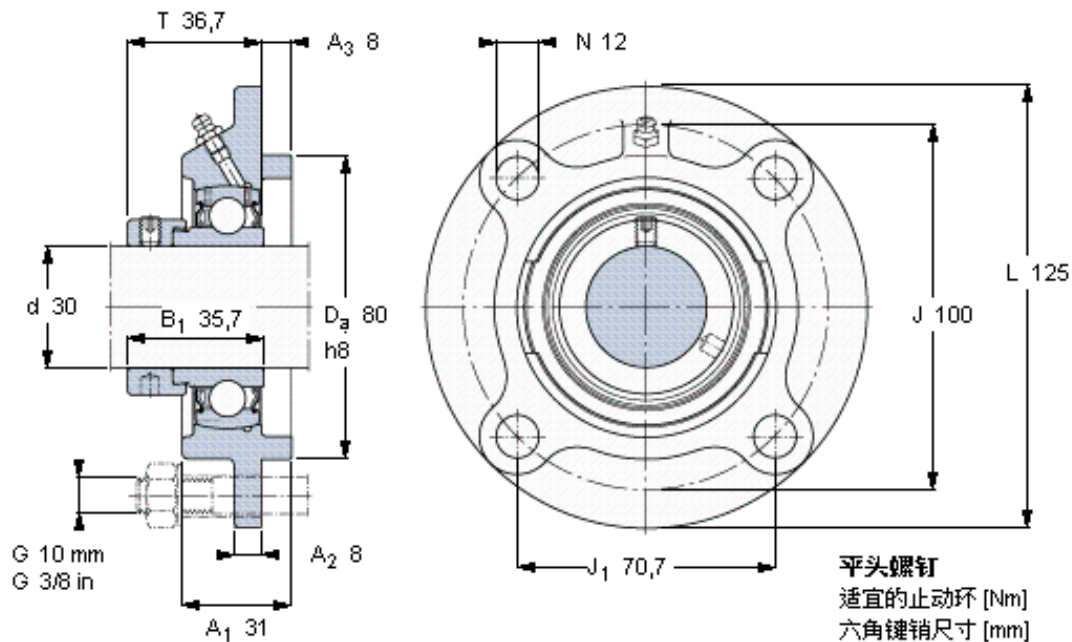

SKF FYC 30 FM参数

主要尺寸	d	30	mm	-
	A ₁	31	mm	-
	J	100	mm	-
	L	125	mm	-
	T	36.7	mm	-
基本额定载荷	C	19500	N	动载荷
	C ₀	11200	N	静载荷
极限转速	带h6轴公差	6300	r/min	-
重量	重量	1400	g	-
型号	轴承单元	FYC 30 FM	-	-
	轴承座	FYC 506	-	-
	轴承	YET 206	-	-

SKF FYC 30 FM图片

M 8x
6,5
4

参考资料: <http://www.sozhou.com/p/1f9c90ac.html>

M 8x
 6,5
 4