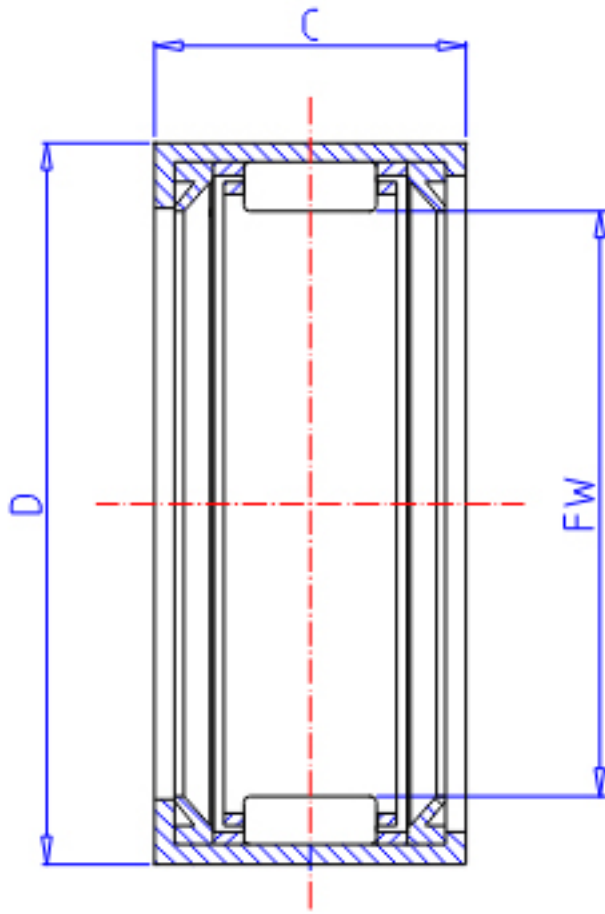

参考资料:<http://www.sozhou.com/p/1ff731b8.html>