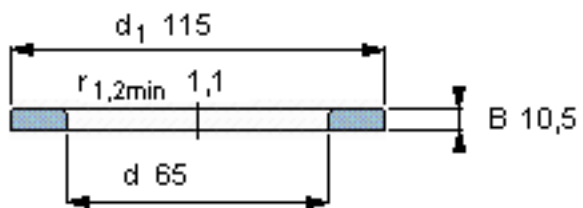

SKF WS 89313参数

尺寸	d	65	mm	-
	D	-	mm	-
	B	10.5	mm	-
	d <sub>1</sub>	115	mm	-
	D <sub>1</sub>	-	mm	-
	r <sub>1</sub> 、r <sub>1.2</sub>	1.1	mm	-
重量	重量	580	g	-
型号	型号	WS 89313	-	-

SKF WS 89313图片

轴垫圈

轴垫圈

参考资料:<http://www.sozhou.com/p/2003a729.html>