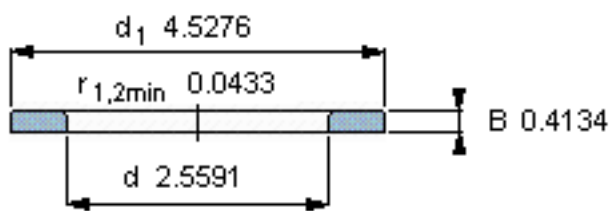

SKF WS 89313参数

尺寸	d	65	mm	-
	D	-	mm	-
	B	10.5	mm	-
	d <sub>1</sub>	115	mm	-
	D <sub>1</sub>	-	mm	-
	r <sub>1</sub> 、r <sub>1.2</sub>	1.1	mm	-
重量	重量	580	g	-
型号	型号	WS 89313	-	-

SKF WS 89313图片

轴垫圈

轴垫圈

参考资料:<http://www.sozhou.com/p/2003a729.html>