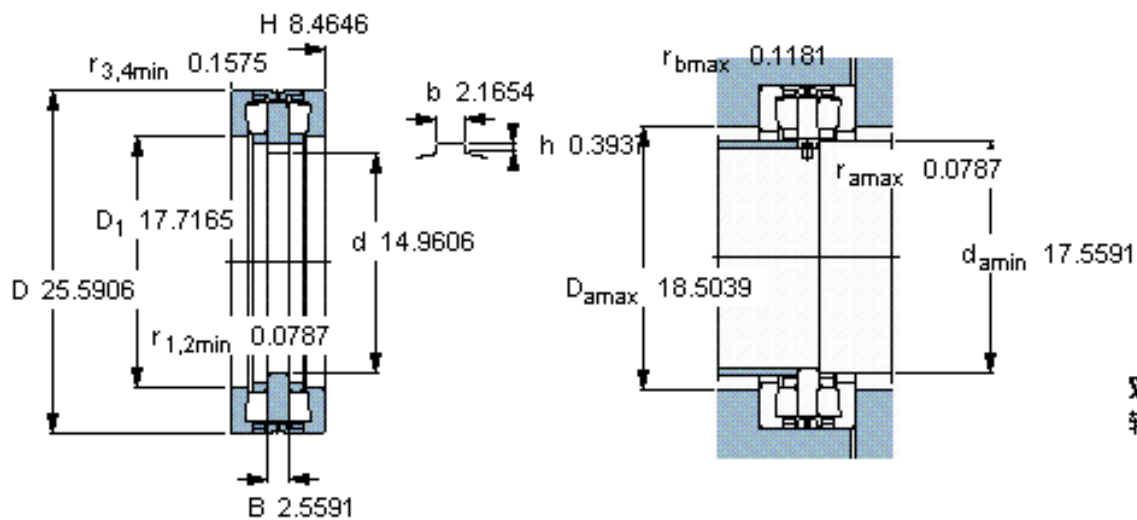

SKF BFDB 353204参数

主要尺寸	d	380	mm	-
	D	650	mm	-
	H	215	mm	-
基本额定载荷	C	3360000	N	动载荷
	C_0	16600000	N	静载荷
疲劳载荷极限	P_u	1060000	N	-
重量	重量	275000	g	-
型号	型号	BFDB 353204	-	-

SKF BFDB 353204图片

对比负荷额定值 [kN]
轴向 [kN] C_{Fa} 1060

对比负荷额定值 [kN]
轴向 [kN] C_{Fa} 1060