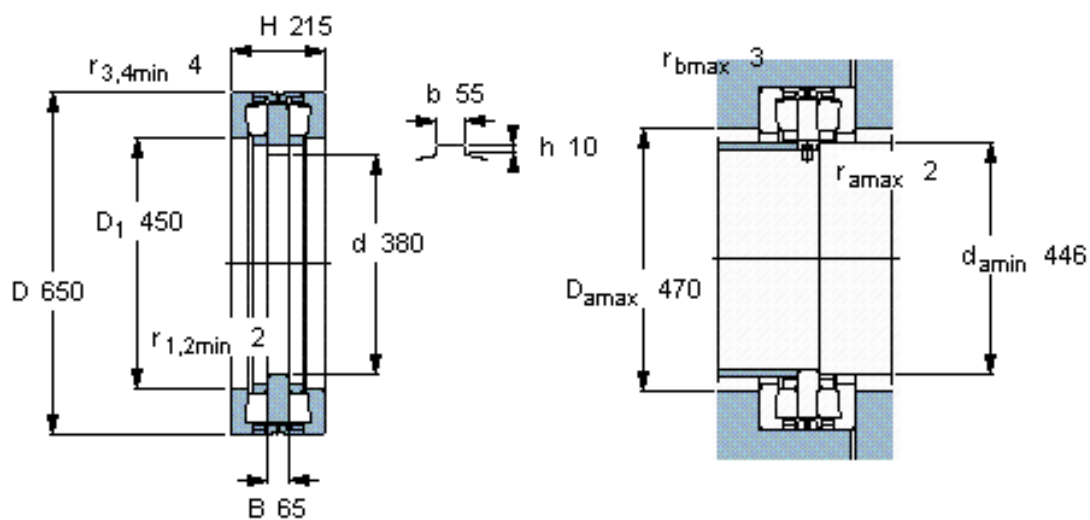

SKF BFDB 353204参数

主要尺寸	d	380	mm	-
	D	650	mm	-
	H	215	mm	-
基本额定载荷	C	3360000	N	动载荷
	C_0	16600000	N	静载荷
疲劳载荷极限	P_u	1060000	N	-
重量	重量	275000	g	-
型号	型号	BFDB 353204	-	-

SKF BFDB 353204图片

对比负荷额定值 [kN]
轴向 [kN] C_{Fa} 1060

对比负荷额定值 [kN]
轴向 [kN] C_{Fa} 1060