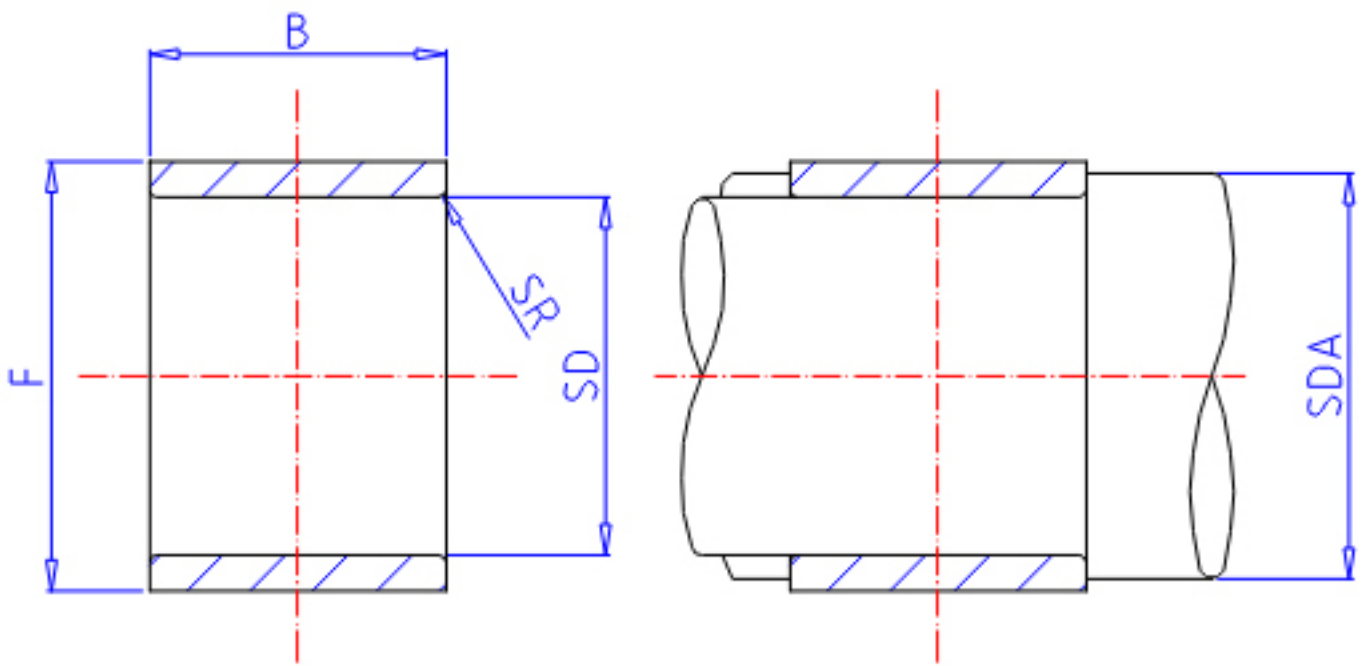

参考资料:<http://www.sozhou.com/p/200e2a88.html>