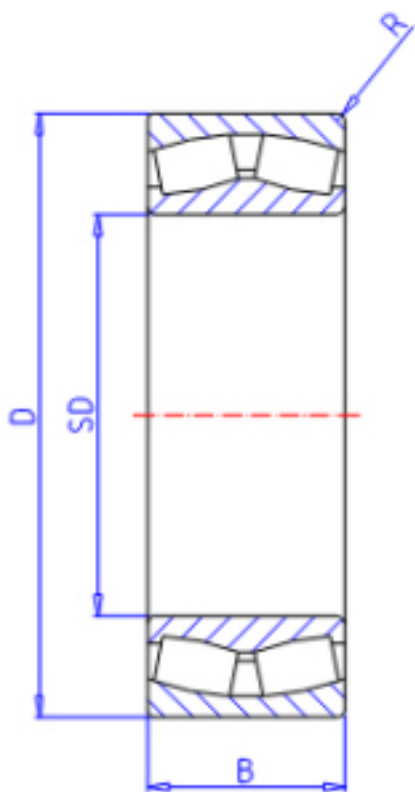

KOYO 24080R参数

主要尺寸	SD	400	mm	内径
	D	600	mm	外径
	B	200.0	mm	宽度
	R	5.0	mm	(最小)
型号	ORDER	24080R		型号
基本额定载荷	C	4790000	N	动载荷
	C0	8110000	N	静载荷
极限转速	NG	430	1/min	脂润滑
	NO	570	1/min	油润滑

KOYO 24080R图片

参考资料:<http://www.sozhou.com/p/2019d325.html>