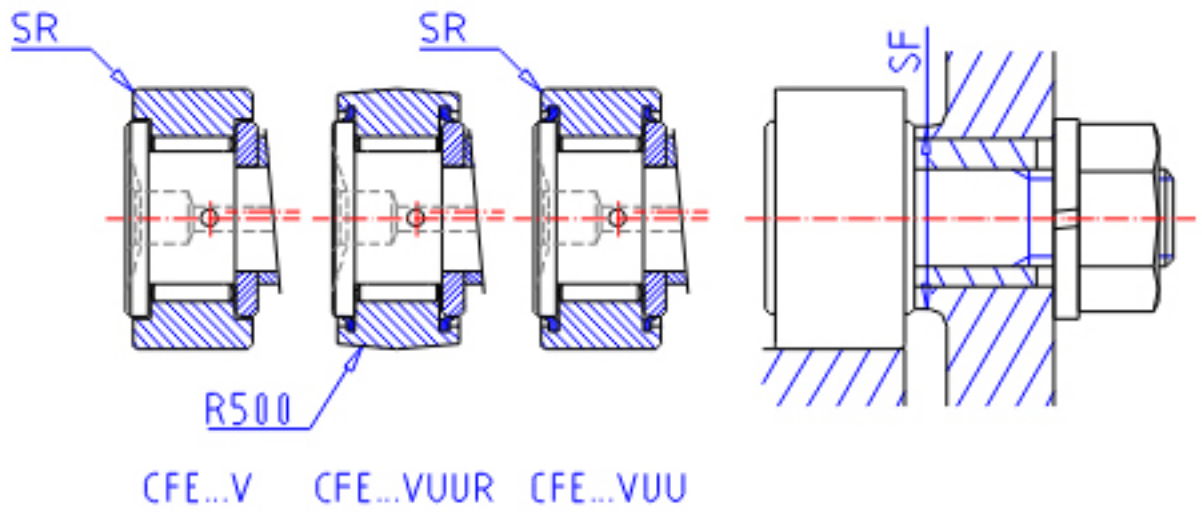

参考资料:<http://www.sozhou.com/p/2049a974.html>