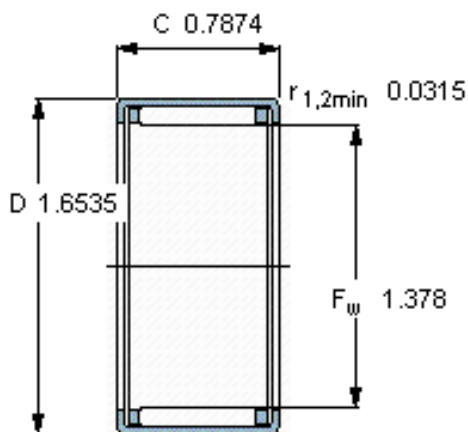

SKF HK 3520参数

主要尺寸	F_w	35	mm	-
	D	42	mm	-
	C	20	mm	-
基本额定载荷	C	22900	N	动载荷
	C_0	46500	N	静载荷
疲劳载荷极限	P_u	5600	N	-
额定转速	参考转速	7000	r/min	-
	极限转速	8000	r/min	-
重量	重量	44	g	-
型号	型号	HK 3520	-	-

SKF HK 3520图片

适宜的附件

IR内圈 IR 30x35x20.5
LR内圈 LR 30x35x20.5
G密封件 G 35x42x4
SD密封件： SD 35x42x4

适宜的附件

IR内圈 IR 30x35x20.5
LR内圈 LR 30x35x20.5
G密封件 G 35x42x4
SD密封件： SD 35x42x4