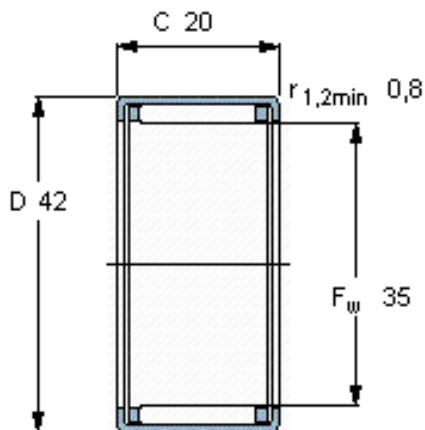

SKF HK 3520参数

主要尺寸	F_w	35	mm	-
	D	42	mm	-
	C	20	mm	-
基本额定载荷	C	22900	N	动载荷
	C_0	46500	N	静载荷
疲劳载荷极限	P_u	5600	N	-
额定转速	参考转速	7000	r/min	-
	极限转速	8000	r/min	-
重量	重量	44	g	-
型号	型号	HK 3520	-	-

SKF HK 3520图片

适宜的附件

IR内圈 IR 30x35x20.5
LR内圈 LR 30x35x20.5
G密封件 G 35x42x4
SD密封件： SD 35x42x4

适宜的附件

IR内圈 IR 30x35x20.5
LR内圈 LR 30x35x20.5
G密封件 G 35x42x4
SD密封件： SD 35x42x4