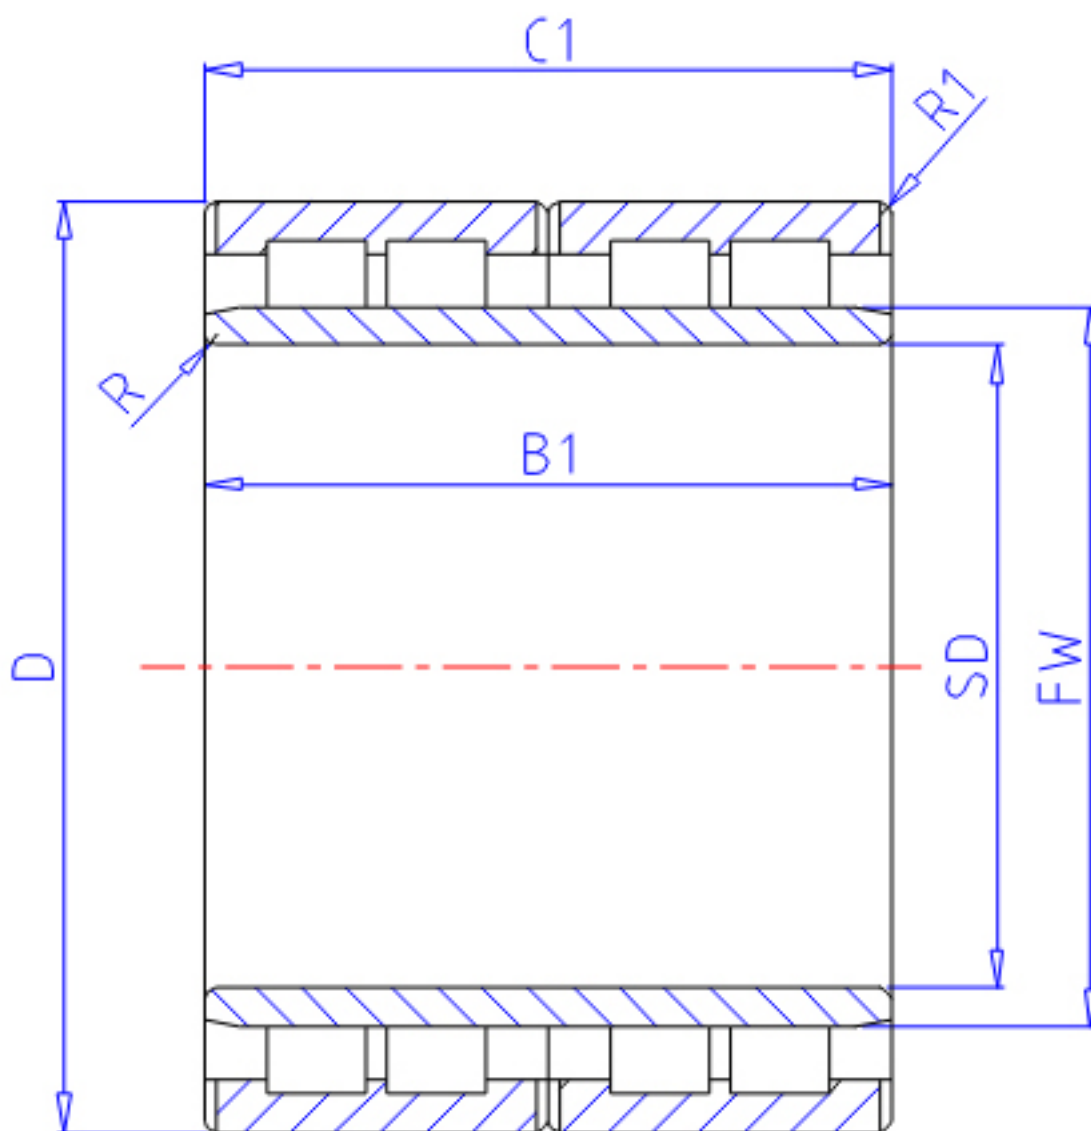

NTN 4R4419参数

主要尺寸	SD	220	mm	-
	D	300	mm	外径
	B1	160	mm	宽度
	C1	160	mm	-
	R	2.5	mm	(最小)
	R2	2.5	mm	(最小)
	R1	2.5	mm	(最小)
型号	ORDER	4R4419		型号
基本额定载荷	CR	1000000	N	动载荷
	COR	2590000	N	静载荷
	CRF	102 000	kgf	动载荷
	CORF	264 000	kgf	静载荷
尺寸	FW	245	mm	-
重量	MASS	32800	g	重量

NTN 4R4419图片

参考资料:<http://www.sozhou.com/p/20741a1b.html>