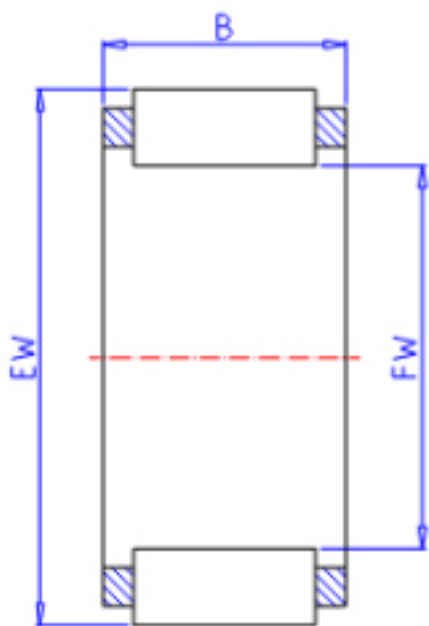

KOYO R12/10参数

主要尺寸	FW	12.00	mm	内径
	EW	15.00	mm	外径
	B	10.0	mm	宽度
型号	ORDER	R12/10		型号
基本额定载荷	C	4700	N	动载荷
	C0	5700	N	静载荷
极限转速	NO	36000	1/min	油润滑

KOYO R12/10图片

参考资料:<http://www.sozhou.com/p/20eb8639.html>