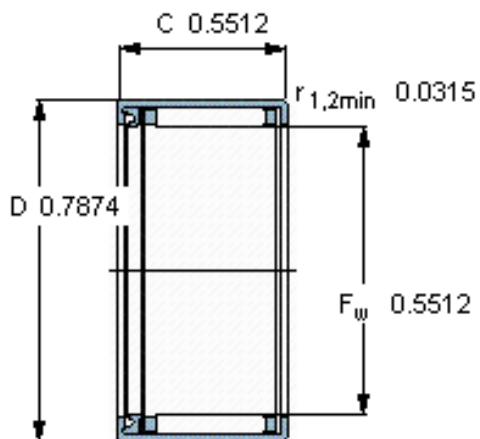

SKF HK 1414 RS参数

主要尺寸	F_w	14	mm	-
	D	20	mm	-
	C	14	mm	-
基本额定载荷	C	6820	N	动载荷
	C_0	8650	N	静载荷
疲劳载荷极限	P_u	980	N	-
额定转速	参考转速	15000	r/min	-
	极限转速	9500	r/min	-
重量	重量	12	g	-
型号	型号	HK 1414 RS	-	-

SKF HK 1414 RS图片

适宜的附件

IR内圈	IR 10x14x16
LR内圈	-
G密封件	-
SD密封件:	-

适宜的附件

IR内圈	IR 10x14x16
LR内圈	-
G密封件	-
SD密封件:	-