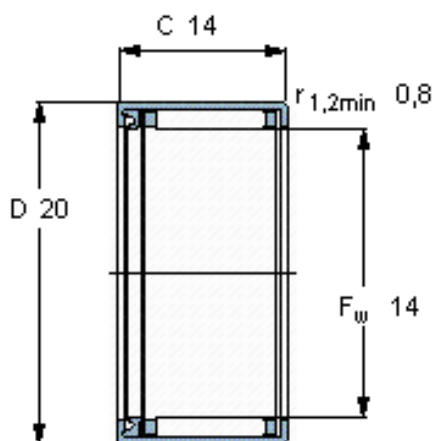

SKF HK 1414 RS参数

主要尺寸	F_w	14	mm	-
	D	20	mm	-
	C	14	mm	-
基本额定载荷	C	6820	N	动载荷
	C_0	8650	N	静载荷
疲劳载荷极限	P_u	980	N	-
额定转速	参考转速	15000	r/min	-
	极限转速	9500	r/min	-
重量	重量	12	g	-
型号	型号	HK 1414 RS	-	-

SKF HK 1414 RS图片

适宜的附件

IR内圈	IR 10x14x16
LR内圈	-
G密封件	-
SD密封件:	-

适宜的附件

IR内圈	IR 10x14x16
LR内圈	-
G密封件	-
SD密封件:	-