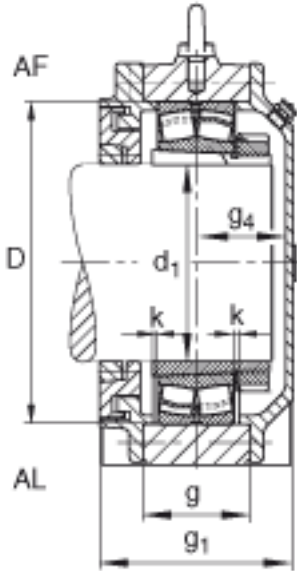

FAG BND3132-H-W-Y-AL-S参数

尺寸	d ₁	140	mm	-
	a	540	mm	-
	h ₁	360	mm	-
	g ₁	200	mm	-
	b	200	mm	-
	c	55	mm	-
	D	270	mm	-
	g	110	mm	-
	g ₄	87	mm	-
	h	180	mm	-
	k	3	mm	-
	m	430	mm	-
	n	110	mm	-
	s	M24		-
说明	s ₂	M16		-
尺寸	t	310	mm	-
	u	30	mm	-
	v	35	mm	-
说明	s ₂	6		数量
		23132K		型号, 轴承
其他		H3132		质量, 紧定套
重量	m ₁	80000	g	质量, 轴承座
说明		BND3132		型号, 轴承座

FAG BND3132-H-W-Y-AL-S图片

参考资料:<http://www.sozhou.com/p/2106be25.html>