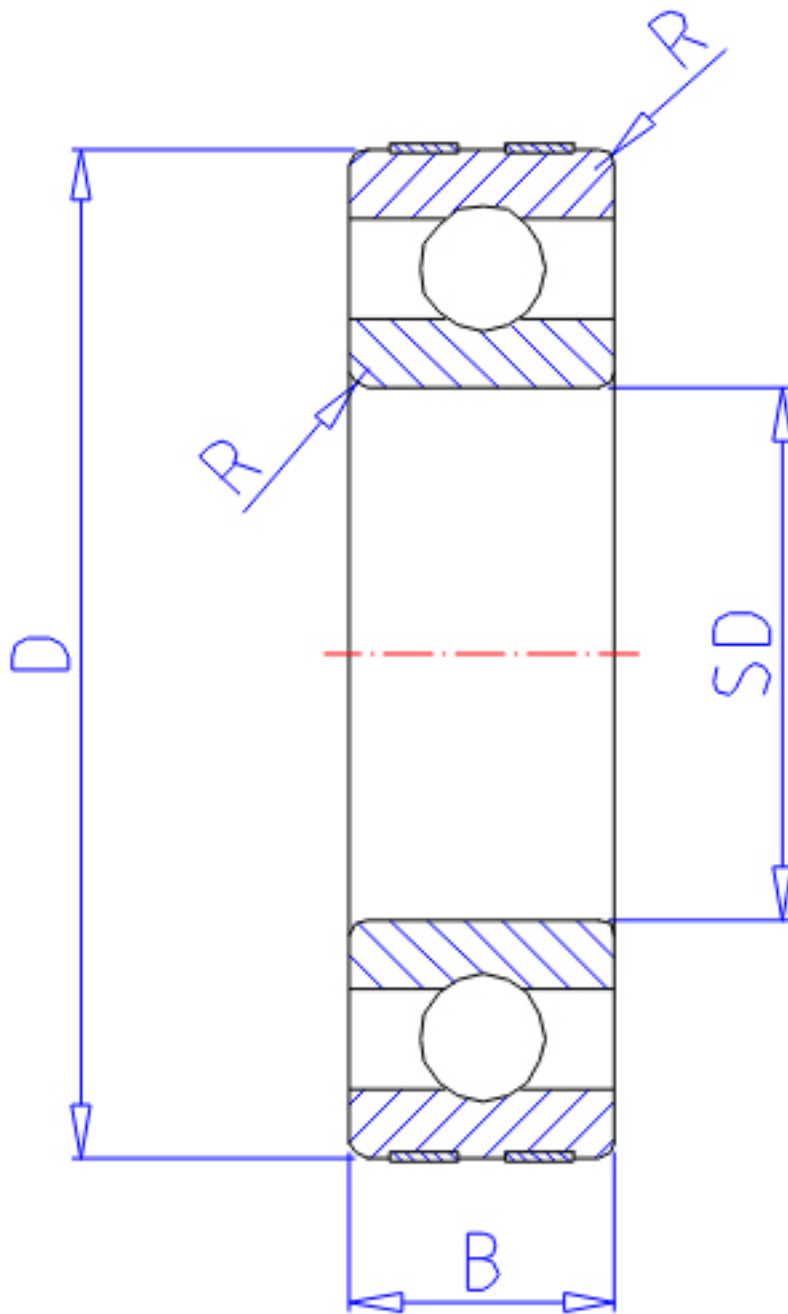

NTN EC-6006参数

主要尺寸	SD	30	mm	-
	D	55	mm	外径
	B	13	mm	宽度
	R	1.0	mm	-
型号	ORDER	EC-6006		型号
基本额定载荷	CR	13200	N	动载荷
	COR	8300	N	静载荷
	CRF	1350	kgf	动载荷
	CORF	845	kgf	静载荷
允许载荷	AL1	8300	N	允许载荷
	AL2	845	kgf	允许载荷
极限转速	LSG	13000	r/min	脂润滑
	LSO	15000	r/min	油润滑
重量	MASS	110	g	重量

NTN EC-6006图片

参考资料:<http://www.sozhou.com/p/2109b63e.html>