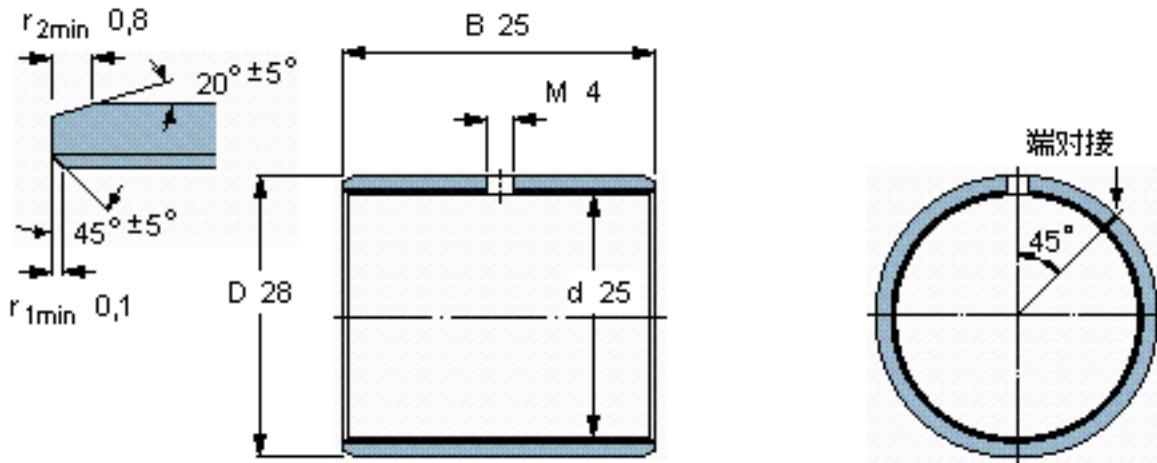

SKF PCM 252825 M参数

主要尺寸	d	25	mm	-
	D	28	mm	-
	B	25	mm	-
基本额定载荷	C	72000	N	动载荷
	C_0	150000	N	静载荷
重量	重量	20	g	-
型号	型号	PCM 252825 M	-	-

SKF PCM 252825 M图片

特定负荷系数
材料常数

K 120
 K_M 1900

参考资料:<http://www.sozhou.com/p/210b5ff5.html>