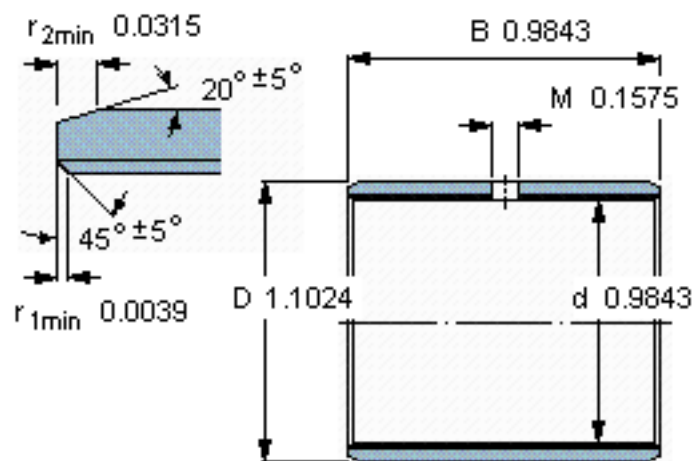

SKF PCM 252825 M参数

主要尺寸	d	25	mm	-
	D	28	mm	-
	B	25	mm	-
基本额定载荷	C	72000	N	动载荷
	C_0	150000	N	静载荷
重量	重量	20	g	-
型号	型号	PCM 252825 M	-	-

SKF PCM 252825 M图片

特定负荷系数
材料常数

K 120
 K_M 1900

参考资料:<http://www.sozhou.com/p/210b5ff5.html>

特定负荷系数
 材料常数

$K 120$
 $K_M 1900$