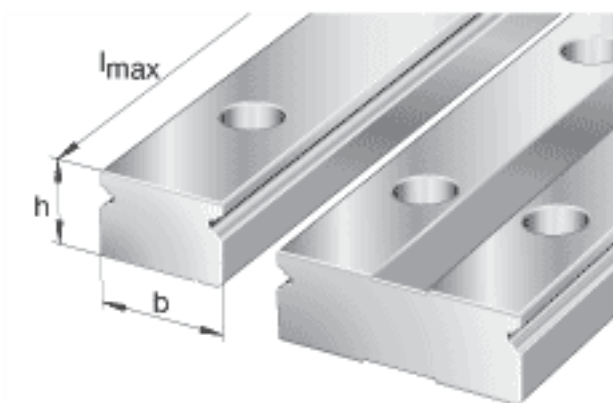

INA TKDM05参数

尺寸	h	3.7	mm	-
	b	5	mm	-
说明	l_{max}	210	mm	导轨的最大长度为 l_{max}；更长的导轨需通过协商定制。 可用的标准长度： 60 mm： 0,007 kg 90 mm： 0,011 kg 105 mm： 0,013 kg 120 mm： 0,014 kg 150 mm： 0,018 kg 210 mm： 0,025 kg
	$a_{L max}$	11.5	mm	-
	$a_{L min}$	4	mm	-
	$a_{R max}$	11.5	mm	-
	$a_{R min}$	4	mm	-
	h_1	2.9	mm	-
	j_L	15	mm	-
	K_1	M2		可以提供固定螺钉，协议供货。 如有可能，应有固定螺钉防松措施。 最大锁紧力矩 (Nm)： M2 = 0,6
重量	m_S	0.12	kg/m	导轨的质量

INA TKDM05图片