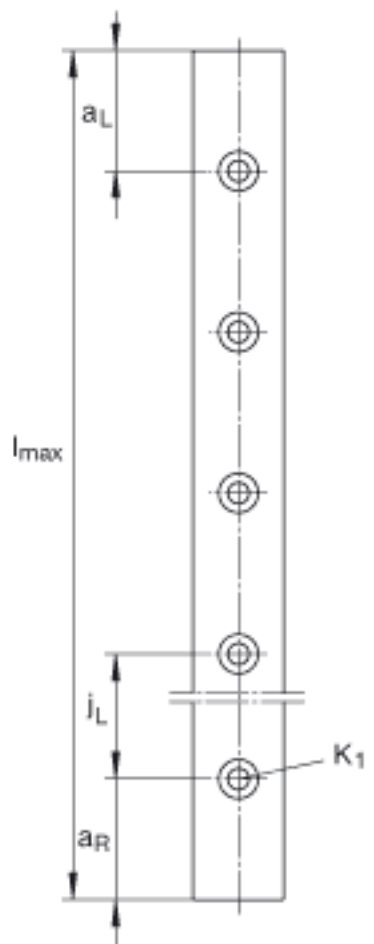

INA TKDM05参数

尺寸	h	3.7	mm	-
	b	5	mm	-
说明	l_{max}	210	mm	导轨的最大长度为 l_{max} ；更长的导轨需通过协商定制。 可用的标准长度： 60 mm： 0,007 kg 90 mm： 0,011 kg 105 mm： 0,013 kg 120 mm： 0,014 kg 150 mm： 0,018 kg 210 mm： 0,025 kg
	$a_{L max}$	11.5	mm	-
	$a_{L min}$	4	mm	-
	$a_{R max}$	11.5	mm	-
	$a_{R min}$	4	mm	-
	h_1	2.9	mm	-
	j_L	15	mm	-
	K_1	M2		可以提供固定螺钉，协议供货。 如有可能，应有固定螺钉防松措施。 最大锁紧力矩 (Nm)： M2 = 0,6
重量	m_S	0.12	kg/m	导轨的质量

INA TKDM05图片

参考资料:<http://www.sozhou.com/p/210bcfa6.html>