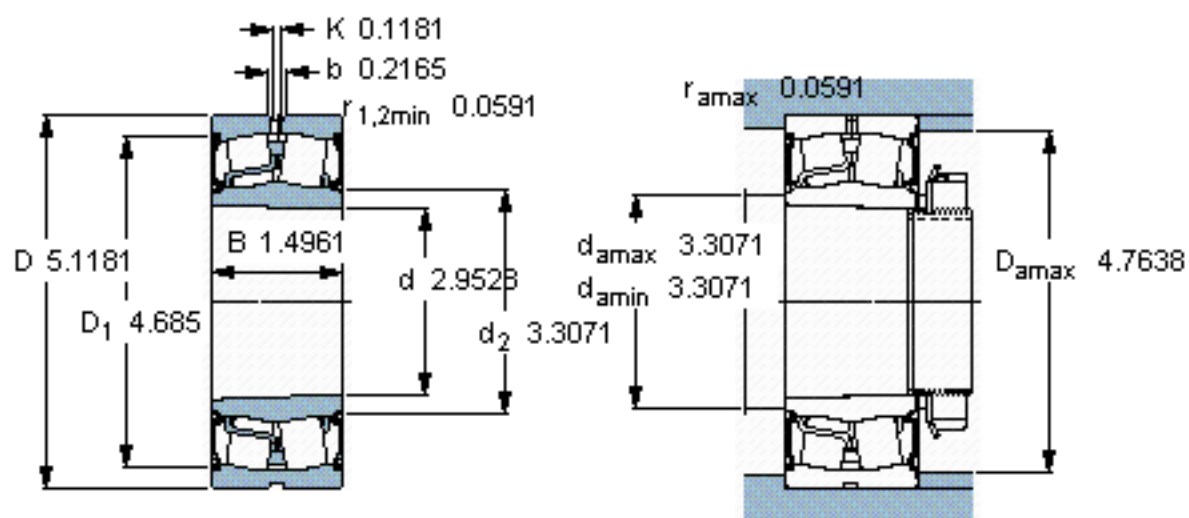

SKF BS2-2215-2CSK/VT143 *参数

主要尺寸	d	75	mm	-
	D	130	mm	-
	B	38	mm	-
基本额定载荷	C	212000	N	动载荷
	C_0	240000	N	静载荷
疲劳载荷极限	P_u	26500	N	-
额定转速	参考转速	-	r/min	-
	极限转速	1300	r/min	-
重量	重量	2050	g	-
型号	* SKF 探索者轴承	BS2-2215-2CSK/VT143	-	-

SKF BS2-2215-2CSK/VT143 *图片

圆锥孔，圆锥
1: 12

测量锁定螺母的紧固角度 [°]
130

参考资料: <http://www.sozhou.com/p/21272d8b.html>

圆锥孔，圆锥
 1: 12

测量锁定螺母的紧固角度 [°]
 130