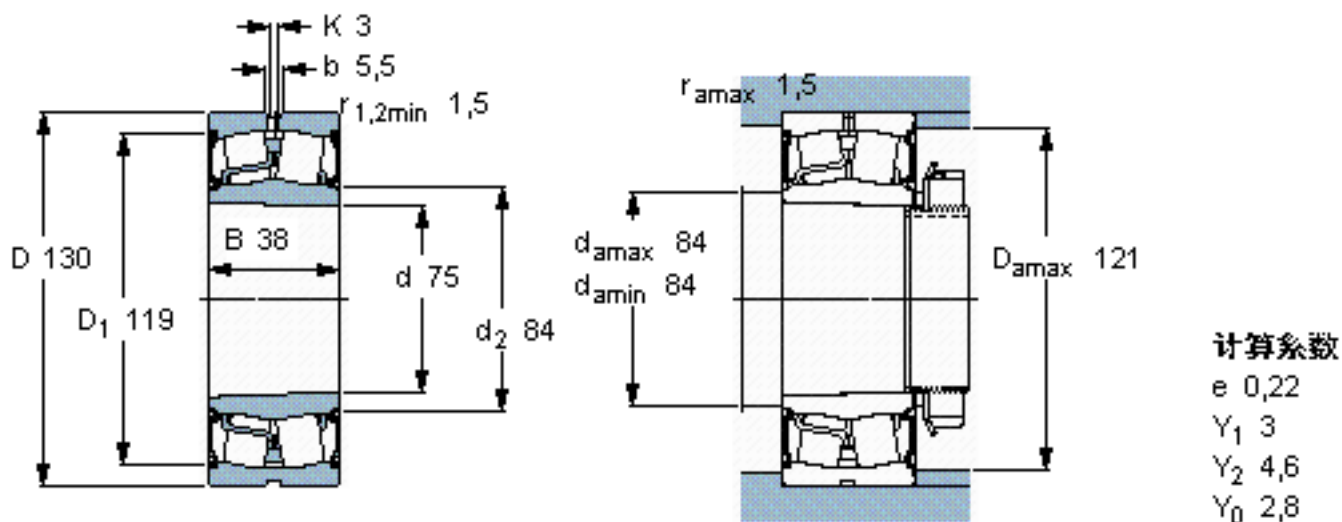

SKF BS2-2215-2CSK/VT143 *参数

主要尺寸	d	75	mm	-
	D	130	mm	-
	B	38	mm	-
基本额定载荷	C	212000	N	动载荷
	C_0	240000	N	静载荷
疲劳载荷极限	P_u	26500	N	-
额定转速	参考转速	-	r/min	-
	极限转速	1300	r/min	-
重量	重量	2050	g	-
型号	* SKF 探索者轴承	BS2-2215-2CSK/VT143	-	-

SKF BS2-2215-2CSK/VT143 *图片

圆锥孔，圆锥
1: 12

测量锁定螺母的紧固角度 [°]
130

参考资料: <http://www.sozhou.com/p/21272d8b.html>

圆锥孔，圆锥
 1: 12

测量锁定螺母的紧固角度 [°]
 130