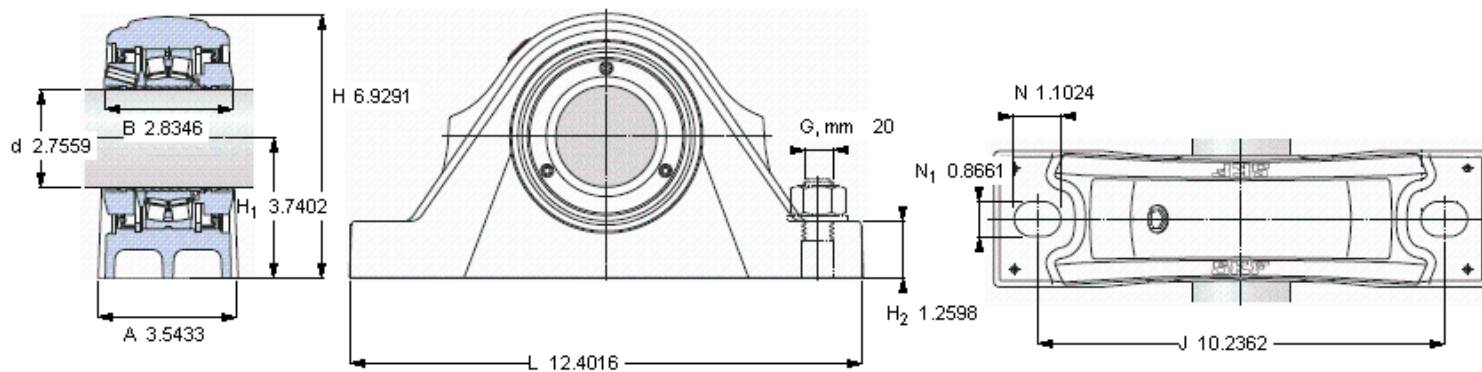

SKF SYNT 70 LW参数

主要尺寸	d	70	mm	-
	A	90	mm	-
	H	176	mm	-
	H ₁	95	mm	-
	L	315	mm	-
基本额定载荷	C	208000	N	动载荷
	C ₀	228000	N	静载荷
疲劳载荷极限	P _u	25500	N	-
极限转速	极限转速	2600	r/min	-
重量	重量	11000	g	-
型号	型号	SYNT 70 LW	-	-
基本轴承型号	基本轴承型号	22214 E	-	-

SKF SYNT 70 LW图片

重新润滑脂量 [克] -
 允许轴向位移 [mm] 2,5
 (从中间位置)

端盖
 ECY 214