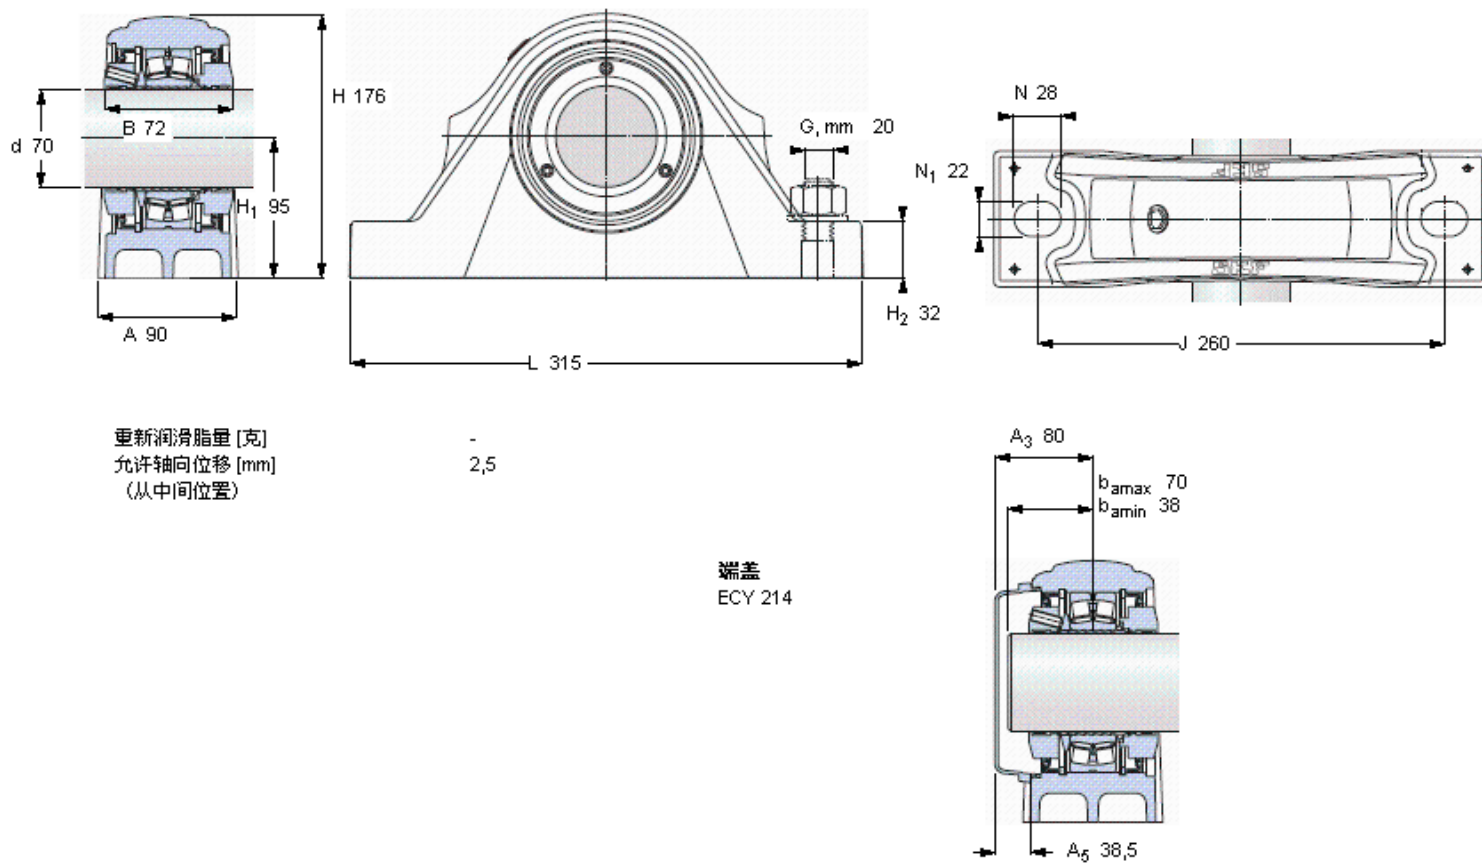

SKF SYNT 70 LW参数

主要尺寸	d	70	mm	-
	A	90	mm	-
	H	176	mm	-
	H ₁	95	mm	-
	L	315	mm	-
基本额定载荷	C	208000	N	动载荷
	C ₀	228000	N	静载荷
疲劳载荷极限	P _u	25500	N	-
极限转速	极限转速	2600	r/min	-
重量	重量	11000	g	-
型号	型号	SYNT 70 LW	-	-
基本轴承型号	基本轴承型号	22214 E	-	-

SKF SYNT 70 LW图片

重新润滑脂量 [克] -
 允许轴向位移 [mm] 2,5
 (从中间位置)

端盖
 ECY 214