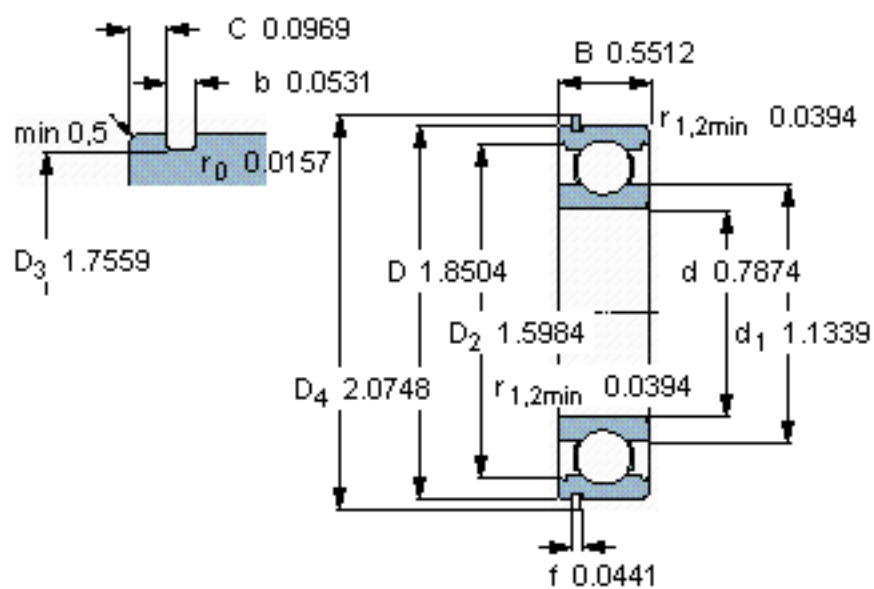

SKF 6204 NR *参数

主要尺寸	d	20	mm	-
	D	47	mm	-
	B	14	mm	-
基本额定载荷	C	13500	N	动载荷
	C_0	6550	N	静载荷
疲劳载荷极限	P_u	280	N	-
额定转速	参考转速	32000	r/min	-
	极限转速	20000	r/min	-
重量	重量	110	g	-
型号	* SKF 探索者轴承	6204 NR *	-	-
	* SKF 探索者轴承	SP 47	-	-

SKF 6204 NR *图片

参考资料:<http://www.sozhou.com/p/2146355e.html>

计算系数

k_r 0,025

f_0 13