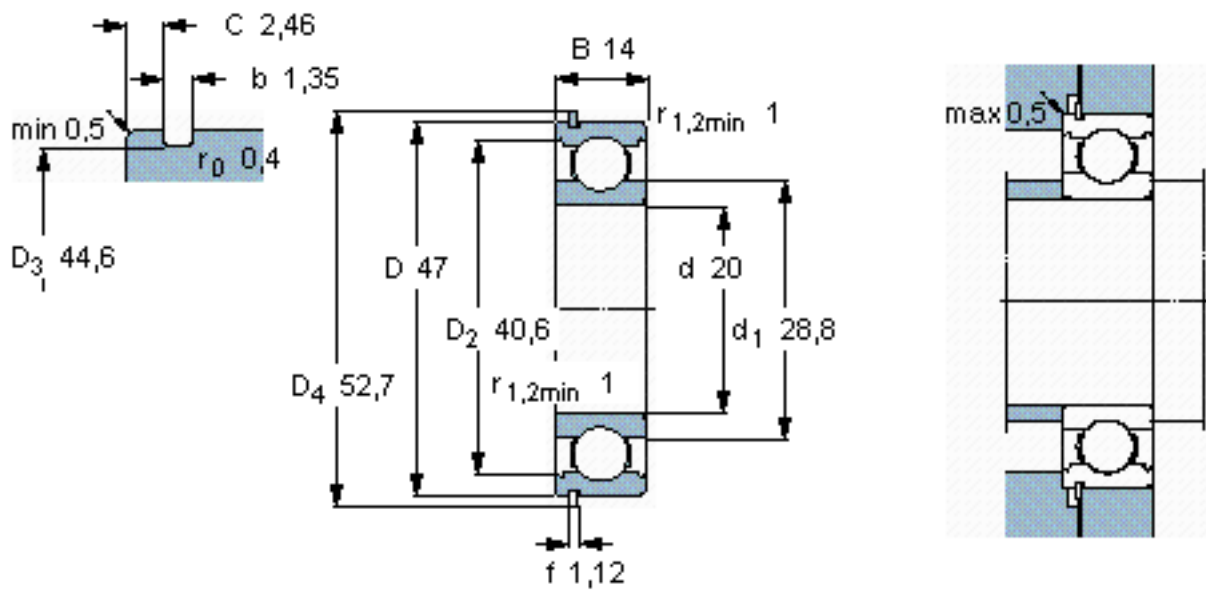

SKF 6204 NR *参数

主要尺寸	d	20	mm	-
	D	47	mm	-
	B	14	mm	-
基本额定载荷	C	13500	N	动载荷
	C_0	6550	N	静载荷
疲劳载荷极限	P_u	280	N	-
额定转速	参考转速	32000	r/min	-
	极限转速	20000	r/min	-
重量	重量	110	g	-
型号	* SKF 探索者轴承	6204 NR *	-	-
	* SKF 探索者轴承	SP 47	-	-

SKF 6204 NR *图片

参考资料:<http://www.sozhou.com/p/2146355e.html>