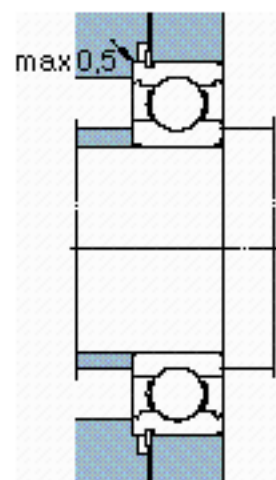

计算系数

k_r 0,025

f_0 13