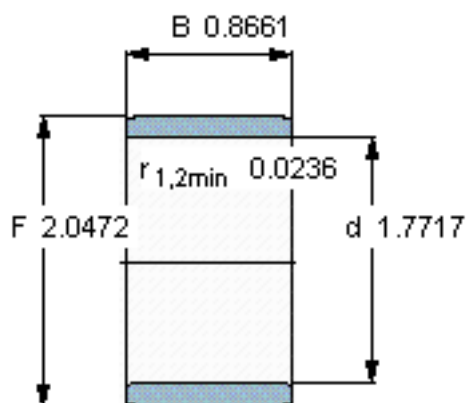

### SKF IR 45x52x22参数

主要尺寸	d	45	mm	-
	F	52	mm	-
	B	22	mm	-
	最小	0.6	mm	-
重量	重量	89	g	-
型号	型号	IR 45x52x22	-	-

### SKF IR 45x52x22图片

参考资料:<http://www.sozhou.com/p/215788cf.html>