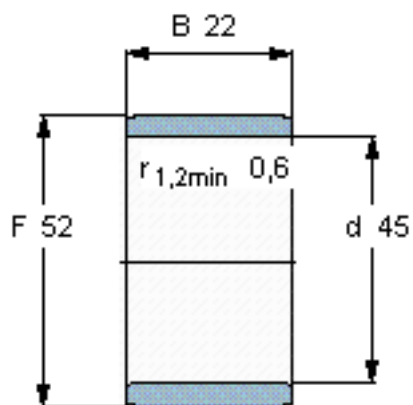

### SKF IR 45x52x22参数

主要尺寸	d	45	mm	-
	F	52	mm	-
	B	22	mm	-
	最小	0.6	mm	-
重量	重量	89	g	-
型号	型号	IR 45x52x22	-	-

### SKF IR 45x52x22图片

参考资料:<http://www.sozhou.com/p/215788cf.html>