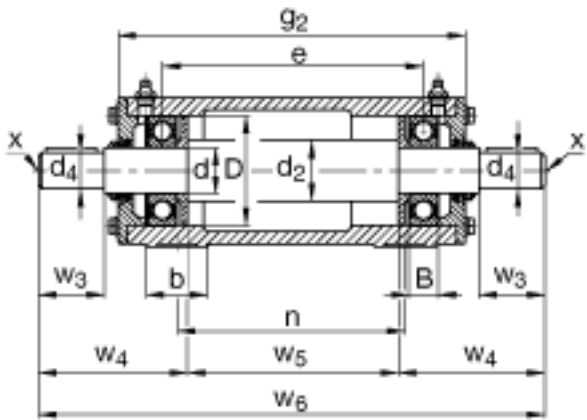

FAG VRE316-A参数

尺寸	a	320	mm	-	
	d	80	mm	-	
	h₁	217	mm	-	
	g₂	550	mm	-	
	B	39	mm	-	
	b	80	mm	-	
	c	30	mm	-	
	D	170	mm	-	
	d₂	95	mm	-	
	d₄	70	mm	-	
	e	468	mm	-	
	h	112	mm	-	
	m	260	mm	-	
	n	420	mm	-	
	s	M16		-	
	w₃	140	mm	-	
	w₄	228	mm	-	
	w₅	405	mm	-	
	w₆	861	mm	-	
	说明		6316		型号, 轴承, 左侧
		6316		型号, 轴承, 右侧	
		VR316-A		轴承座	
		VRW316-A		轴, 完全	
重量	m₁	44000	g	质量, 轴承座	
	m₂	90800	g	质量, 单元	
说明		VRE3		型号, 轴承单元系列	

FAG VRE316-A图片

参考资料:<http://www.sozhou.com/p/217a7f7a.html>