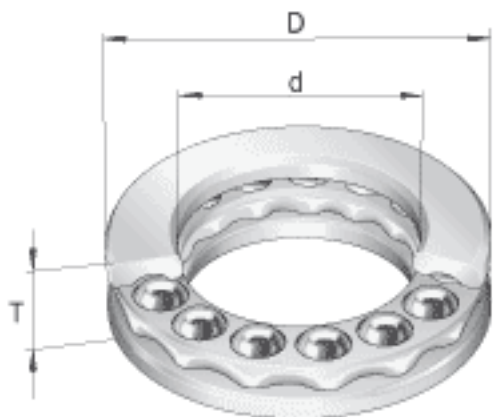

### INA FT34参数

尺寸	d	65.0875	mm	-
	D	100.813	mm	-
	T	20.638	mm	-
重量	m	542	g	质量
基本额定载荷	$C_a$	15900	N	基本额定动载荷, 轴向
	$C_{0a}$	14100	N	基本额定静载荷, 轴向
极限转速	$n_G$	1800	r/min	极限转速

### INA FT34图片

参考资料:<http://www.sozhou.com/p/21870fbe.html>