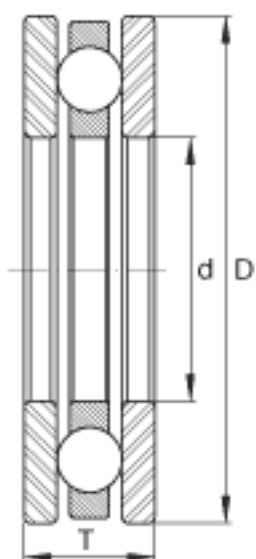

### INA FT34参数

尺寸	d	65.0875	mm	-
	D	100.813	mm	-
	T	20.638	mm	-
重量	m	542	g	质量
基本额定载荷	$C_a$	15900	N	基本额定动载荷, 轴向
	$C_{0a}$	14100	N	基本额定静载荷, 轴向
极限转速	$n_G$	1800	r/min	极限转速

### INA FT34图片

参考资料:<http://www.sozhou.com/p/21870fbe.html>