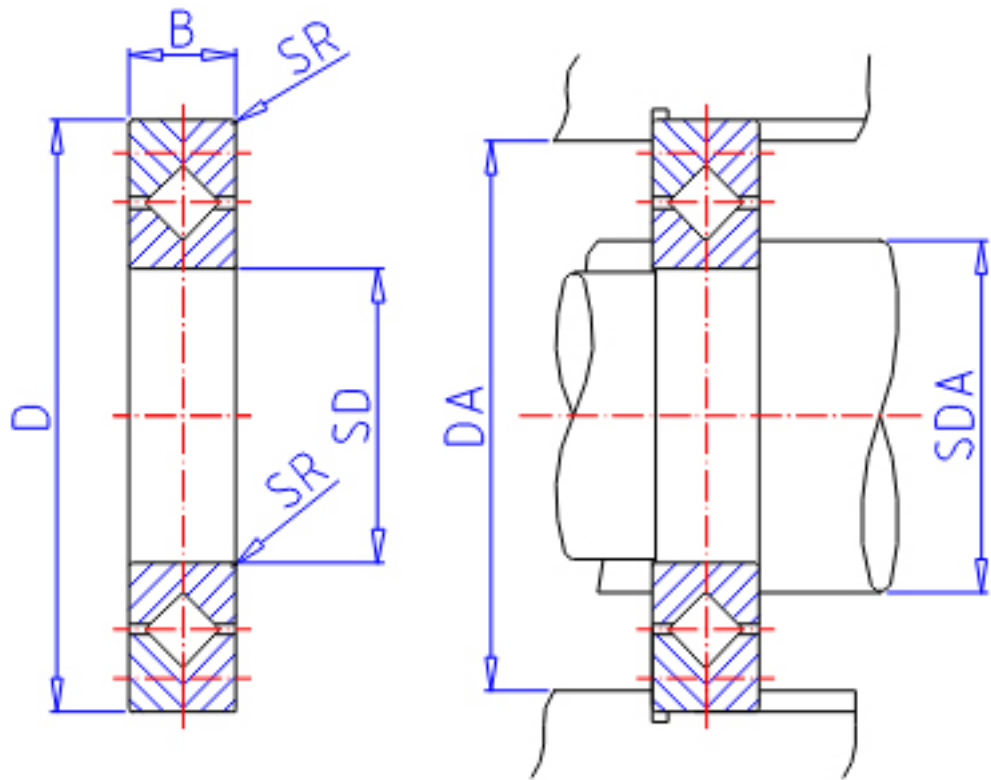

IKO CRB 8016参数

轴径	STDRT	80	mm	轴径
型号	ORDER	CRB 8016		型号
重量	MASS	740	g	重量
主要尺寸	SD	80	mm	内径
	D	120	mm	外径
	B	16	mm	宽度
	SR	0.6	mm	(最小)
安装尺寸	SDA	86	mm	-
	DA	107	mm	-
基本额定载荷	CR	24300	N	动载荷
	COR	37500	N	静载荷

IKO CRB 8016图片