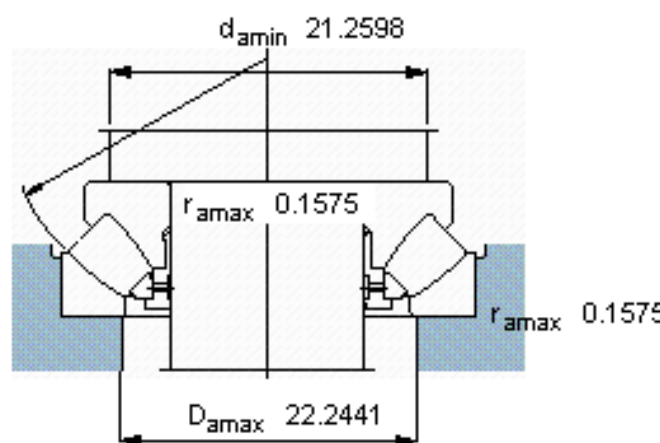

SKF 29292参数

主要尺寸	d	460	mm	-
	D	620	mm	-
	H	95	mm	-
基本额定载荷	C	2070000	N	动载荷
	C_0	10600000	N	静载荷
疲劳载荷极限	P_u	865000	N	-
最小载荷系数	参考转速	11	-	-
额定转速	额定转度	600	r/min	-
	极限转速	950	r/min	-
重量	重量	81000	g	-
型号	* SKF 探索者轴承	29292	-	-

SKF 29292图片