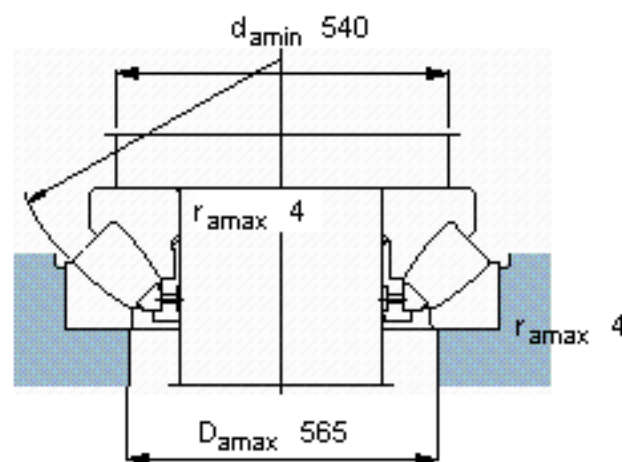

SKF 29292参数

主要尺寸	d	460	mm	-
	D	620	mm	-
	H	95	mm	-
基本额定载荷	C	2070000	N	动载荷
	C_0	10600000	N	静载荷
疲劳载荷极限	P_u	865000	N	-
最小载荷系数	参考转速	11	-	-
额定转速	额定转度	600	r/min	-
	极限转速	950	r/min	-
重量	重量	81000	g	-
型号	* SKF 探索者轴承	29292	-	-

SKF 29292图片