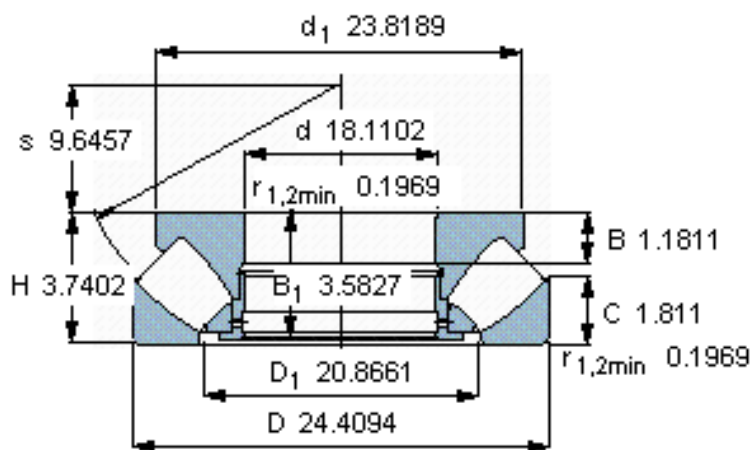

### SKF 29292参数

主要尺寸	d	460	mm	-
	D	620	mm	-
	H	95	mm	-
基本额定载荷	C	2070000	N	动载荷
	$C_0$	10600000	N	静载荷
疲劳载荷极限	$P_u$	865000	N	-
最小载荷系数	参考转速	11	-	-
额定转速	额定转度	600	r/min	-
	极限转速	950	r/min	-
重量	重量	81000	g	-
型号	* SKF 探索者轴承	29292	-	-

### SKF 29292图片

参考资料:<http://www.sozhou.com/p/21c4dd4b.html>