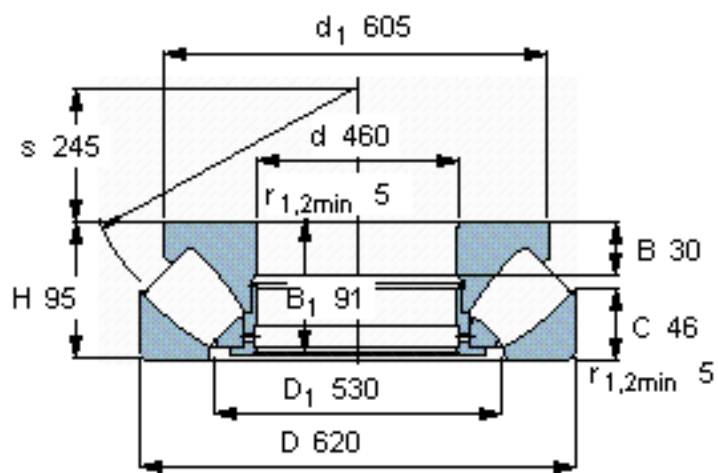

### SKF 29292参数

主要尺寸	d	460	mm	-
	D	620	mm	-
	H	95	mm	-
基本额定载荷	C	2070000	N	动载荷
	$C_0$	10600000	N	静载荷
疲劳载荷极限	$P_u$	865000	N	-
最小载荷系数	参考转速	11	-	-
额定转速	额定转度	600	r/min	-
	极限转速	950	r/min	-
重量	重量	81000	g	-
型号	* SKF 探索者轴承	29292	-	-

### SKF 29292图片

参考资料:<http://www.sozhou.com/p/21c4dd4b.html>