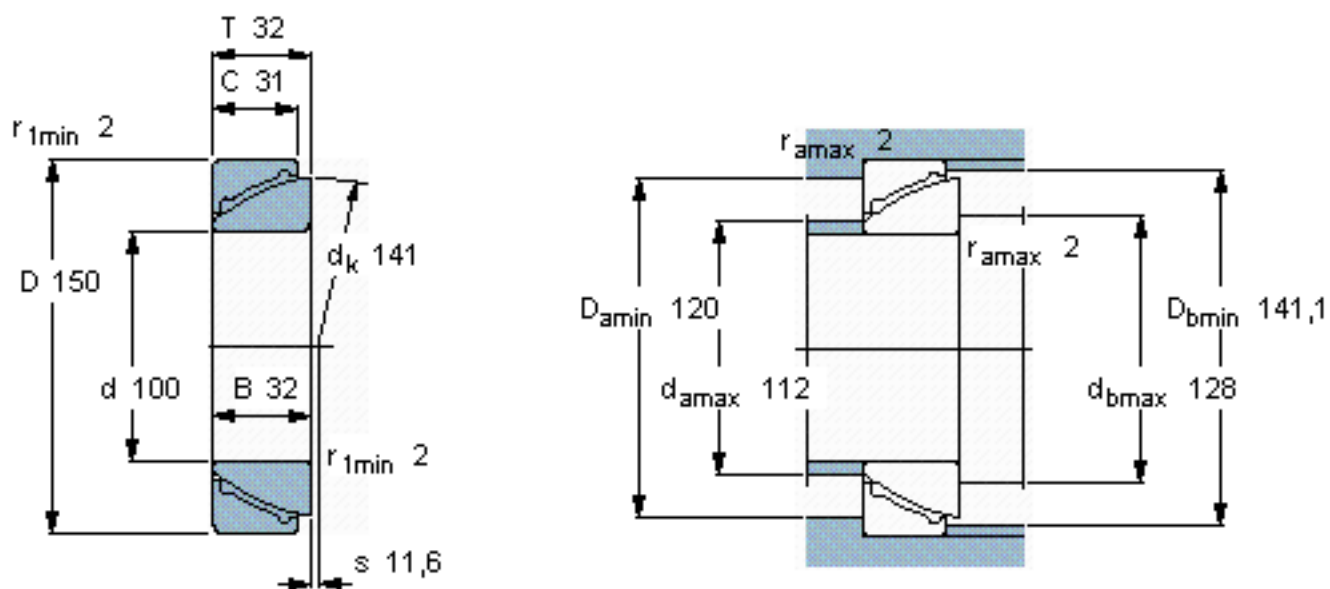

### SKF GAC 100 F参数

主要尺寸	d	100	mm	-
	D	150	mm	-
	T	32	mm	-
倾斜角	±	2	度	-
基本额定载荷	C	170000	N	动载荷
	$C_0$	270000	N	静载荷
重量	重量	2350	g	-
型号	型号	GAC 100 F	-	-

### SKF GAC 100 F图片

**特定负荷系数**

K 50

**材料常数**

$K_M$  480

参考资料: <http://www.sozhou.com/p/21c5980d.html>

特定负荷系数

$K$  50