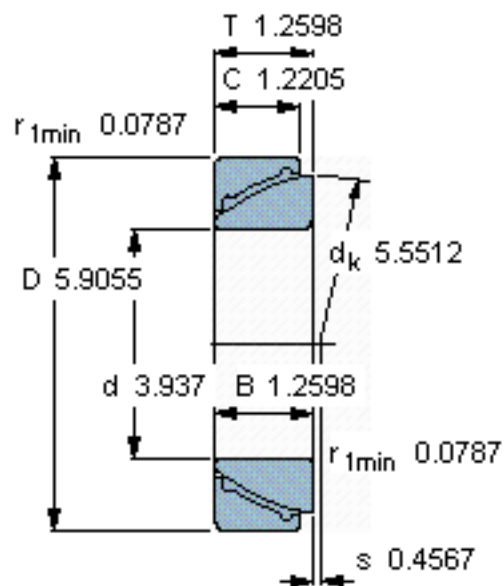

### SKF GAC 100 F参数

主要尺寸	d	100	mm	-
	D	150	mm	-
	T	32	mm	-
倾斜角	±	2	度	-
基本额定载荷	C	170000	N	动载荷
	$C_0$	270000	N	静载荷
重量	重量	2350	g	-
型号	型号	GAC 100 F	-	-

### SKF GAC 100 F图片

**特定负荷系数**

K 50

**材料常数**

$K_M$  480

参考资料: <http://www.sozhou.com/p/21c5980d.html>

特定负荷系数

$K$  50