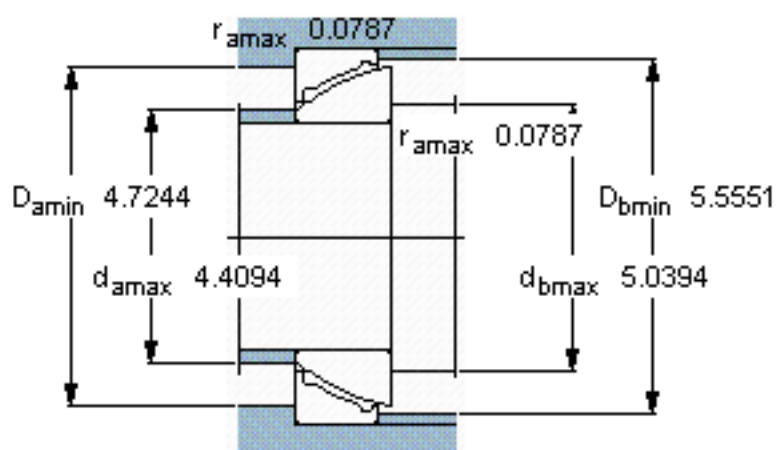

### SKF GAC 100 F参数

主要尺寸	d	100	mm	-
	D	150	mm	-
	T	32	mm	-
倾斜角	±	2	度	-
基本额定载荷	C	170000	N	动载荷
	$C_0$	270000	N	静载荷
重量	重量	2350	g	-
型号	型号	GAC 100 F	-	-

### SKF GAC 100 F图片

**特定负荷系数**

K 50

**材料常数**

$K_M$  480

参考资料: <http://www.sozhou.com/p/21c5980d.html>

特定负荷系数

$K$  50