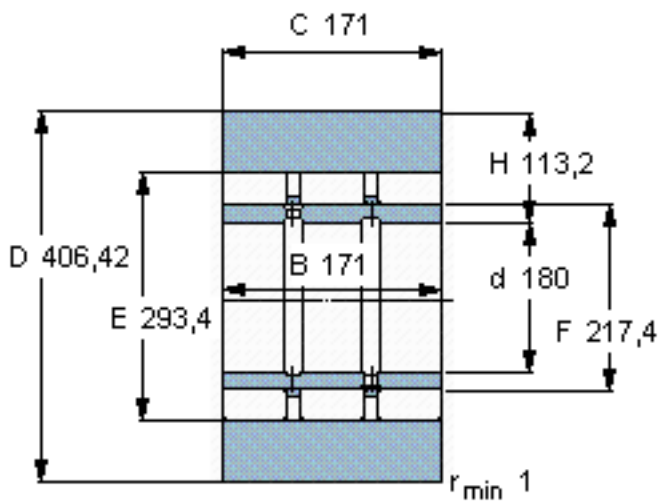

SKF 316388 AV参数

主要尺寸	D	406.42	mm	-
	d	180	mm	-
	B	171	mm	-
	C	171	mm	-
	H	113.2	mm	-
基本额定载荷	C	1510000	N	动载荷
	C_0	2650000	N	静载荷
最大径向载荷	F_r	1060000	N	-
	F_{0r}	1500000	N	-
重量	重量	130000	g	-
型号	型号	316388 AV	-	-

SKF 316388 AV图片

参考资料:<http://www.sozhou.com/p/220236a3.html>