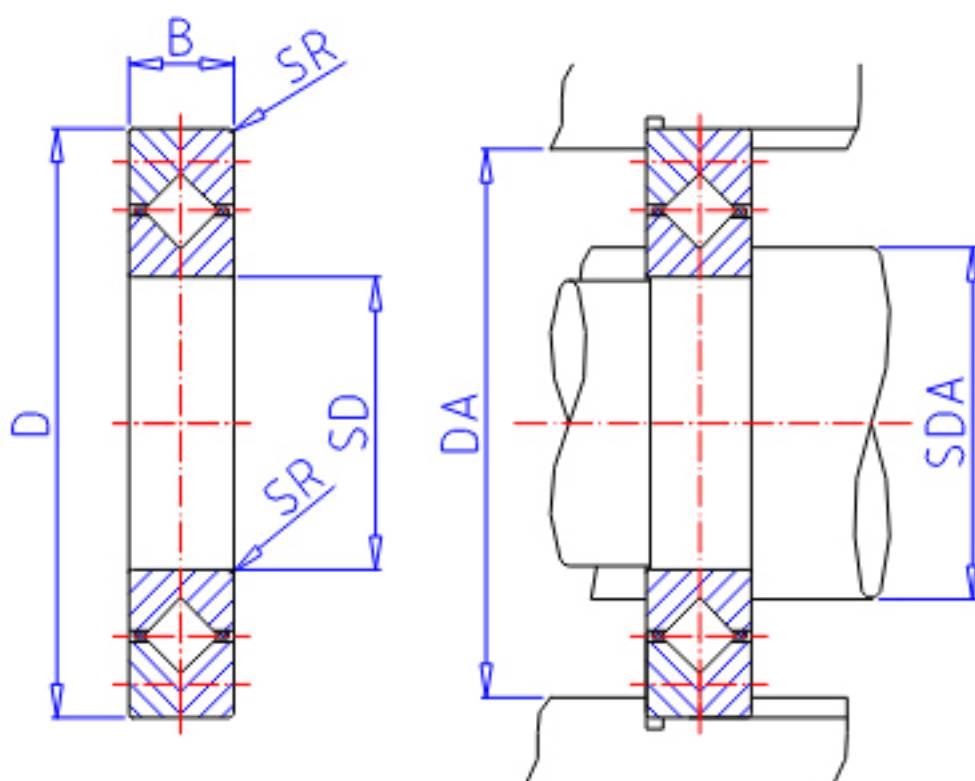

IKO CRBC 15025参数

轴径	STDRT	150	mm	轴径
型号	ORDER	CRBC 15025		型号
重量	MASS	3160	g	重量
主要尺寸	SD	150	mm	内径
	D	210	mm	外径
	B	25	mm	宽度
	SR	1.5	mm	(最小)
安装尺寸	SDA	160	mm	-
	DA	192	mm	-
基本额定载荷	CR	53800	N	动载荷
	COR	87700	N	静载荷

IKO CRBC 15025图片

参考资料:<http://www.sozhou.com/p/2219386f.html>