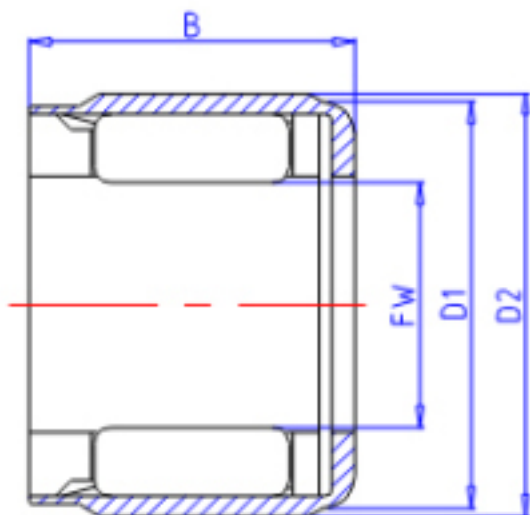

KOYO EWC0406A参数

主要尺寸	FW	4	mm	内径
	D1	8.0	mm	-
	D2	8.4	mm	-
	B	6	mm	宽度
型号	ORDER	EWC0406A		型号
扭矩容量	TC	0.08	N. m	-

KOYO EWC0406A图片

参考资料:<http://www.sozhou.com/p/227e8483.html>