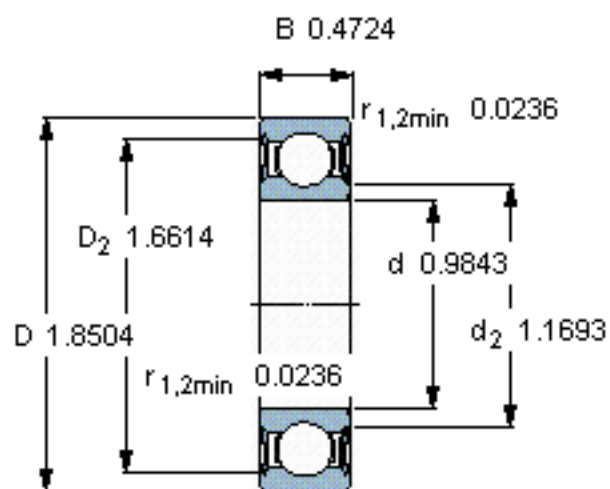

SKF 6005-2RSLTN9/HC5C3WT参数

主要尺寸	d	25	mm	-
	D	47	mm	-
	B	12	mm	-
基本额定载荷	C	11900	N	动载荷
	C_0	6550	N	静载荷
疲劳载荷极限	P_u	275	N	-
额定转速	参考转速	40000	r/min	-
	极限转速	28000	r/min	-
重量	重量	73	g	-
型号	型号	6005-2RSLTN9/HC5C3WT	-	-

SKF 6005-2RSLTN9/HC5C3WT图片

参考资料:<http://www.sozhou.com/p/22a2e526.html>

计算系数

f_0 14