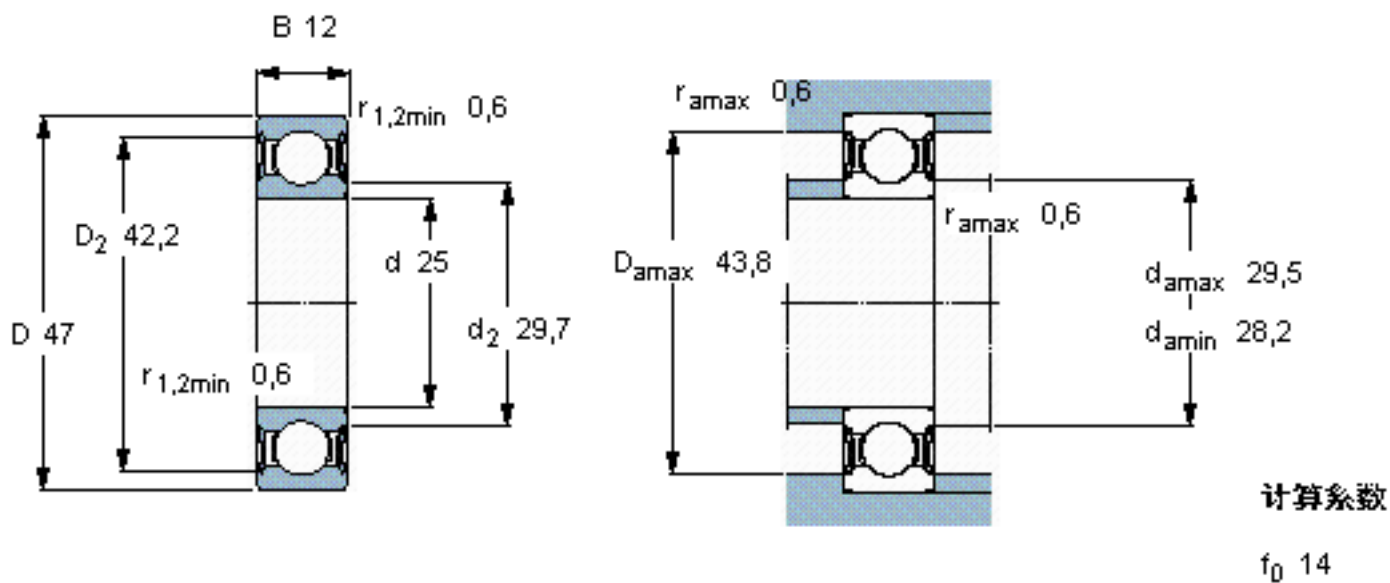

SKF 6005-2RSLTN9/HC5C3WT参数

主要尺寸	d	25	mm	-
	D	47	mm	-
	B	12	mm	-
基本额定载荷	C	11900	N	动载荷
	C_0	6550	N	静载荷
疲劳载荷极限	P_u	275	N	-
额定转速	参考转速	40000	r/min	-
	极限转速	28000	r/min	-
重量	重量	73	g	-
型号	型号	6005-2RSLTN9/HC5C3WT	-	-

SKF 6005-2RSLTN9/HC5C3WT图片

参考资料:<http://www.sozhou.com/p/22a2e526.html>

计算系数

f_0 14