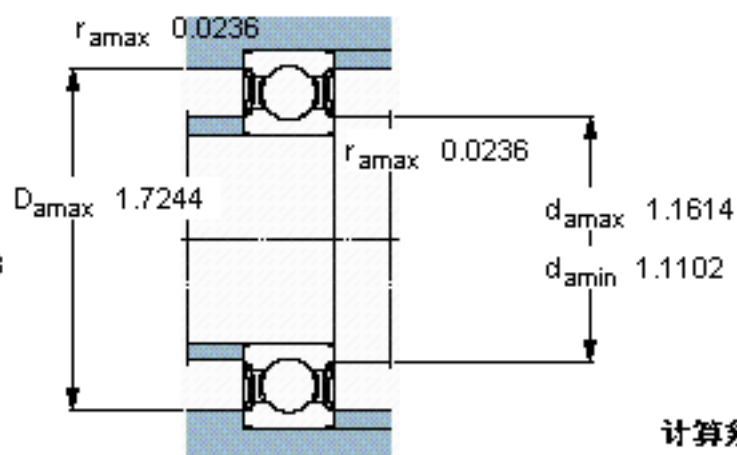

SKF 6005-2RSLTN9/HC5C3WT参数

主要尺寸	d	25	mm	-
	D	47	mm	-
	B	12	mm	-
基本额定载荷	C	11900	N	动载荷
	C_0	6550	N	静载荷
疲劳载荷极限	P_u	275	N	-
额定转速	参考转速	40000	r/min	-
	极限转速	28000	r/min	-
重量	重量	73	g	-
型号	型号	6005-2RSLTN9/HC5C3WT	-	-

SKF 6005-2RSLTN9/HC5C3WT图片

参考资料:<http://www.sozhou.com/p/22a2e526.html>

计算系数

f_0 14