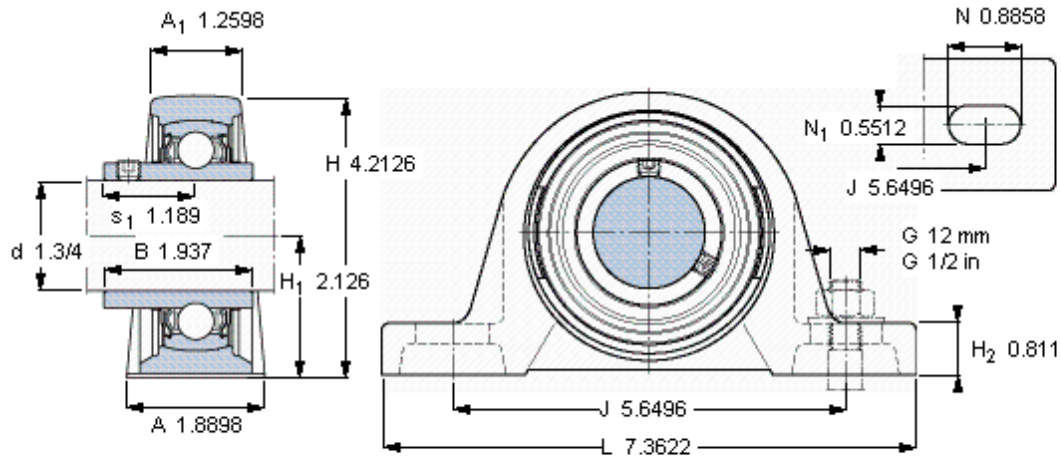

SKF SY 1. 3/4 TF/VA228参数

主要尺寸	d	44.45	mm	-
	A	48	mm	-
	H	107	mm	-
	H ₁	54	mm	-
	L	187	mm	-
基本额定载荷	C ₀	21600	N	静载荷
重量	重量	2250	g	-
型号	轴承单元	SY 1. 3/4 TF/VA228	-	-
	轴承座	SY 509 U/VA228	-	-
	轴承	YAR 209-112-2FW/VA228	-	-

SKF SY 1. 3/4 TF/VA228图片

平头螺钉
适宜的止动环 [Nm]
六角键销尺寸 [mm]

5/16-24x5M
6,5
3,96875

参考资料: <http://www.sozhou.com/p/22b310aa.html>

平头螺钉
 适宜的止动环 [Nm]
 六角键销尺寸 [mm]

5/16-24x5/16
 6,5
 3,96875