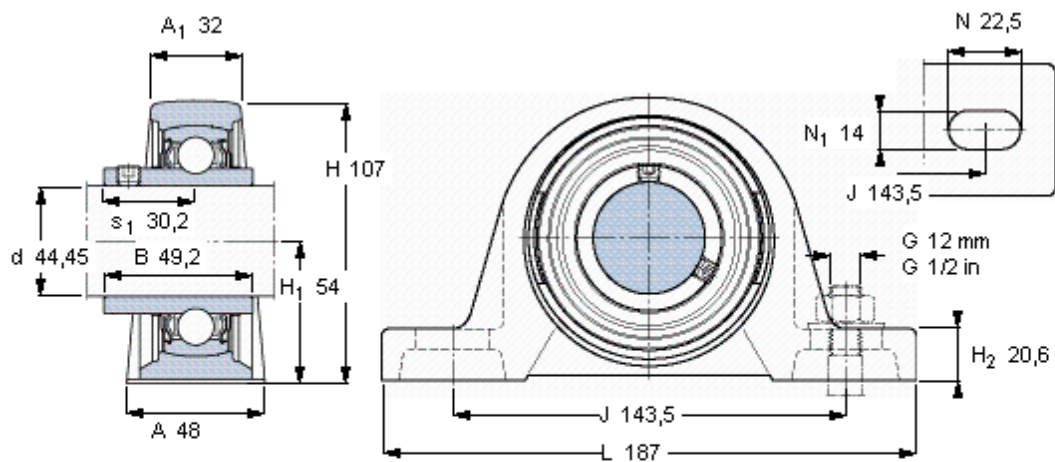

SKF SY 1. 3/4 TF/VA228参数

主要尺寸	d	44.45	mm	-
	A	48	mm	-
	H	107	mm	-
	H ₁	54	mm	-
	L	187	mm	-
基本额定载荷	C ₀	21600	N	静载荷
重量	重量	2250	g	-
型号	轴承单元	SY 1. 3/4 TF/VA228	-	-
	轴承座	SY 509 U/VA228	-	-
	轴承	YAR 209-112-2FW/VA228	-	-

SKF SY 1. 3/4 TF/VA228图片

平头螺钉
适宜的止动环 [Nm]
六角键销尺寸 [mm]

5/16-24x5M
6,5
3,96875

参考资料: <http://www.sozhou.com/p/22b310aa.html>

平头螺钉
 适宜的止动环 [Nm]
 六角键销尺寸 [mm]

5/16-24x5/16
 6,5
 3,96875